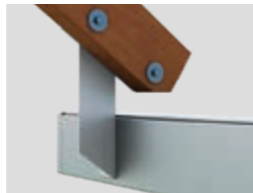

Gut geschützt vor Nässe und Schmutz

Die rundum geschlossene und robuste **Markisen-Kassette** schützt das Tuch und die technische Ausstattung ebenso sicher vor der Witterung wie der **kontrollierte Regenablauf** vorne am Ausfallprofil. So haben Sie lange Freude an Ihrem Sonnenschutz.

Vielfältig montierbar

Neben der herkömmlichen Wandmontage lässt sich Kubata auch bei besonderen baulichen Voraussetzungen problemlos anbringen.

Deckenmontage
(auf und unter dem Dach)

Dachsparrenmontage
(bei überstehendem Dach)