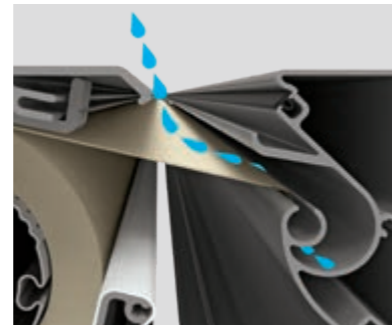

klar
konsequent
kubisch

KUBATA

Die kubische Kassetten-Markise

Ausgezeichnet mit:

weinor

Markisen Terrassendächer Glasoasen®

geradlinig
harmonisch
reduziert

Optimal in puncto Optik. Im offenen Zustand überzeugt das Tuch der Kubata durch einen hochwertigen, textilen Charakter. Geschlossen zieht die Markisen-Kassette mit ihrer nahezu quadratischen Form klare Linien am Gebäude. Tuch und Technik sind im Innern zuverlässig vor Nässe und Schmutz geschützt.

Haus und Markise in harmonischem Einklang. Wo hört das Gebäude auf, wo fängt der Schattenspende an? Bei der Kassetten-Markise Kubata sind die Übergänge fließend. Mit ihrer kubischen Form fügt sie sich als stilbildendes Gestaltungselement perfekt in die moderne Hausarchitektur ein. Sonnenschutz und Fassade bilden auch durch den bündigen Wandanschluss eine ausgewogene Symbiose, die den höchsten ästhetischen Ansprüchen genügt.

Beste Qualität
made in Germany

Mit Sicherheit
ein Originalprodukt

Technische Daten der Kubata

max. Breite	7,0 m bei 3,0 m Ausfall
max. Ausfall	4,0 m bei 6,5 m Breite
Maße Kassette	205 x 210 mm
Windschutz	getestet bis Windstärke 5 (Beaufort)
Neigungswinkel	5° – 40°
Montagevarianten	Wand-, Decken- und Dachsparrenmontage möglich
Motorantrieb	serienmäßig

Gut geschützt vor Nässe und Schmutz

Die rundum geschlossene und robuste **Markisen-Kassette** schützt das Tuch und die technische Ausstattung ebenso sicher vor der Witterung wie der **kontrollierte Regenablauf** vorne am Ausfallprofil. So haben Sie lange Freude an Ihrem Sonnenschutz.