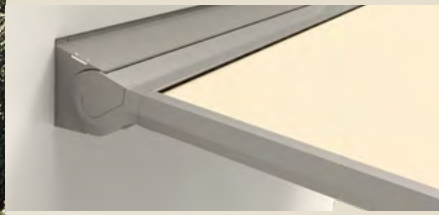

PERGOLA-MARKISEN

PLAZA VIVA

Textiler Sonnen- und Wetterschutz
mit Extra-Stabilität

Ovale Markise

Max. Maße

VarioShade Volant

Wand-, Decken- und
Dachsparren-Montage

Bis WS 6
nach Beaufort
Wind-Festigkeit

PERGOLA-MARKISEN: PLAZA VIVA

INTELLIGENTER SCHUTZ FÜR EIN DRAUSSEN BEI JEDEM WETTER

Plaza Viva ist die richtige Lösung, wenn Sie die Leichtigkeit einer Markise schätzen, aber mehr Stabilität im Alltag wünschen. Durch die seitliche Schienenführung und die vorderen Pfosten bleibt das Tuch zuverlässig geführt und wirkt auch bei größeren Flächen ruhig und kontrolliert.

Plaza Viva – technische Angaben

Technik	Plaza Viva
Max. Breite	6 m
Max. Ausfall	5 m
Max. Tuchfläche	30 m ²
Kassettengröße (Breite x Höhe)	32,3 x 16,6 cm
Motorantrieb	Serienmäßig
Kurbelantrieb	–
Neigungsverstellung Markise	4° – 25°
LED-Spots	Optional
Standard Pfostenlänge	2,6 m