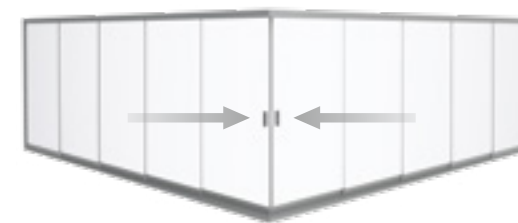

## Lamellendaken en pergolazonwering

Lamellendaken en pergolazonwering zijn weer **bestendige zonweringsystemen met verhoogde windstabiliteit**. Aan afzonderlijke of alle zijden uitgerust met w17 easy, bieden ze u een ruimte op uw terras, die beschermd is tegen weer en wind.

## Op maat gemaakte systemen

De weinor glazen schuifwand wordt niet geprefabriceerd, maar wordt **individueel door uw vakhandelaar aangepast** – met vele opties, in talrijke groottes. Ook **naderhand** is deze probleemloos in te bouwen.

### Werkwijze van de w17 easy

**Los systeem**  
Naar een of twee zijden te openen, sluit links en/of rechts.

**Stolpsysteem**  
Naar twee zijden te openen, sluit in het midden.

**Hoeksysteem**  
Profielloze volglazen hoek, b.v. voor balkons of loggia's.