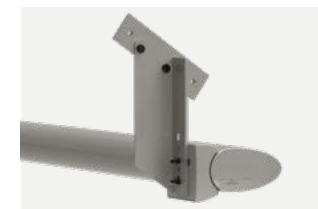

weinor

OVALEN ZONNESCHERMEN

CASSITA II

Minimalistisch, doordacht,
compromisloos elegant

Ovaal zonneschermen

Max. afmetingen

VarioShade Volant
niet mogelijk

Wand-, plafond-
en dakspantmontage

Tot windkracht 5
conform Beaufort
stabiliteit bij wind

OVALE ZONNESCHERMEN: CASSITA II

PRACHTIGE SCHADUW VOOR STRAKKE VORMEN

De Cassita II is de juiste keuze voor degenen die een minimalistisch design waarderen. Door het bijzonder vlakke ontwerp en de strakke lijnen kan het zonnescherm nagenoeg samensmelten met de gevel. Verborgene bevestigingsmiddelen en slechts twee wandaansluitingen onderstrepen het minimalistische, elegante karakter.

* Er kan een maximale hellingshoek van 25° worden ingesteld.

Bekroond met:

Focus Open 2014 Silver

reddot award 2014 winner

Ga voor meer informatie naar:
weinor.nl/cassita

Hoogtepunten / uitrusting

Slank, puristisch ontwerp dat de moderne bouwvorm stijlvol benadrukt

Optionele geïntegreerde verlichting voor sfeervolle avonden op uw terras

Optionele afdeklizst (ledlichtlijst zonder ledspots) voor een gesloten, duidelijke vormtaal

Montagevarianten

Wandmontage

Plafondmontage