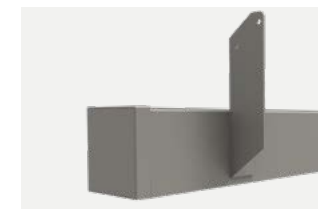

KUBISTISCHE ZONNESCHERMEN

KUBATA

Kubistisch, minimalistisch,
expressief

Kubistisch zonnescherm

Max. afmetingen

VarioShade Volant
niet mogelijk

Wand-, plafond-
en dakspantmontage

Tot windkracht 5
conform Beaufort
stabiliteit bij wind

KUBISTISCH ZONNESCHERM: KUBATA

STRAK ONTWERP MET CONSISTENTE BELIJNING

Kubata werd ontwikkeld voor moderne bouwvormen, die consequent strakke lijnen en minimalistische vormen uitdenken. Met zijn rechtlijnige, kubistische cassette ziet hij er zelfbewust uit en onderstreept hij de strakke gevel.

Kubata - Technische gegevens

Techniek	Kubata
Max. breedte	7 / 6,5 m
Max. uitval	3 / 4 m
Afmetingen cassette (b x h) incl. standaard console	21 cm x 20,5 cm
Slingeraandrijving	Optioneel (max. 600 cm breedte/max. 350 cm uitval)
Motoraandrijving	Standaard
Opwaaiblokkering	Standaard
Hoekverstelling zonnenscherm	5° tot 40°
Ledspots	Optioneel
OptiNut-buis	Standaard
LongLife-arm	Standaard

Opwaaiblokkering biedt bescherming voor uw zonnenscherm bij winderig weer

Montagevarianten

Wandmontage

Plafondmontage

Dakspantmontage

Een breed scala aan framekleuren en doeken – voor een zonnenscherm die perfect bij de bouwvorm en stijl van uw huis past.
Meer informatie is te vinden op: weinor.nl/architectuur-stemming