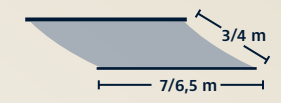

KUBISTISCHE ZONNESCHERMEN

KUBATA

Kubistisch, minimalistisch,
expressief

Kubistisch zonnescherm

Max. afmetingen

VarioShade Volant
niet mogelijk

Wand-, plafond-
en dakspantmontage

Tot windkracht 5
conform Beaufort
stabiliteit bij wind

KUBISTISCH ZONNESCHERM: KUBATA

STRAK ONTWERP MET CONSISTENTE BELIJNING

Kubata werd ontwikkeld voor moderne bouwvormen, die consequent strakke lijnen en minimalistische vormen uitdenken. Met zijn rechtlijnige, kubistische cassette ziet hij er zelfbewust uit en onderstreept hij de strakke gevel.

Kubata - Technische gegevens

Techniek	Kubata
Max. breedte	7 / 6,5 m
Max. uitval	3 / 4 m
Afmetingen cassette (b x h) incl. standaard console	21 cm x 20,5 cm
Slingeraandrijving	Optioneel (max. 600 cm breedte/max. 350 cm uitval)
Motoraandrijving	Standaard
Opwaaiblokkering	Standaard
Hoekverstelling zonnenscherm	5° tot 40°
Ledspots	Optioneel
OptiNut-buis	Standaard
LongLife-arm	Standaard