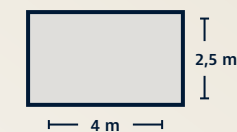

VERTICALE ZONNESCHERMEN

PARAVENTO

Het praktische zij scherm voor uw outdoor realm

weinor

Max. afmetingen

Wandmontage