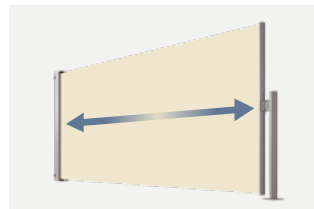

VERTICALE ZONNESCHERMEN

PARAVENTO

Het praktische zij scherm voor uw outdoor realm

weinor

Max. afmetingen

Wandmontage

VERTICALE ZONNESCHERMEN: PARAVENTO

PERFECT AAN DE ZIJKANT TOEGEVOEGD

De Paravento maakt uw terras rondom compleet. De zijschermen bieden een betrouwbare bescherming tegen inkijk, laagstaande zon en lichte wind, voor ontspannen uren zonder storingen vanaf de zijkant.

Paravento – technische details

Techniek

Max. cassettehoogte	2,5 m
Max. uitrollengte	4 m, max. doekoppervlak 8 m ²
Afmetingen cassette (b x h)	14,2 x 12 cm
Grepen	1 stuks, vanaf cassettehoogte 1,876 mm 2 stuks

Doeken

my collections 2	met naad: alle doeken zonder naad: 5 dessins in brede banen
Soltis®	met naad: Soltis® 86, 92; zonder naad: Soltis® 86, 92 in brede banen

Hoogtepunten / uitrusting

Ver uitrollen doek mogelijk:
tot wel 4 meter

Schuin afsnijden van het doek
is mogelijk

Optionele hoekmast voor
flexibele doekgeleiding

Montagevarianten

Wandmontage

Bevestigingsmogelijkheden