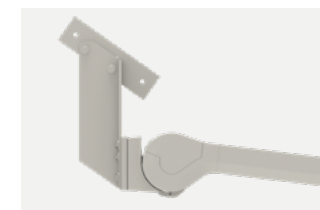

Dakspantmontage

Een breed scala aan framekleuren en doeken – voor een zonnescerm die perfect bij de bouwvorm en stijl van uw huis past.
Meer informatie is te vinden op: weinor.nl/architectuur-stemming

Individuele besturingspakketten

Voor elke inbouwsituatie de juiste oplossing: De besturing van weinor zonneschermen en toebehoren omvat uiteenlopende opties – ongeacht kabel, draadloos of Smart Home, met handzender, smartphone of automatische weersafhankelijke bediening.

Meer informatie:
weinor.nl/besturing

BiConnect