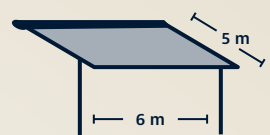

Max. afmetingen