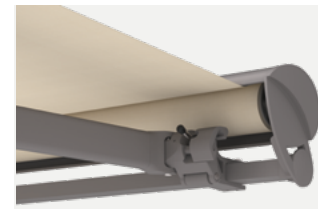

Opwaai-blokkering biedt bescherming voor uw zonnenscherm bij windiger weer