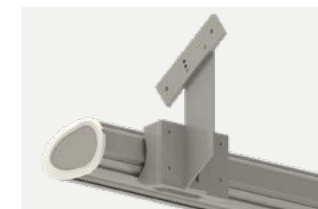

Geïntegreerde regengoot voor betrouwbare bescherming van doek en techniek

Montagevarianten

Wandmontage

Plafondmontage

Dakspantmontage

Een breed scala aan framekleuren en doeken – voor een zonnescerm die perfect bij de bouwvorm en stijl van uw huis past.
Meer informatie is te vinden op: weinor.nl/architectuur-stemming