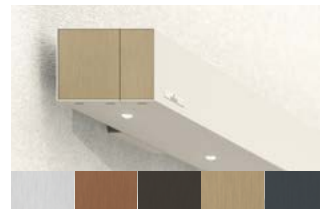

### Hoogtepunten / uitrusting

Vijf sierlijsten voor een ontwerp dat bij uw smaak past

Optionele geïntegreerde verlichting voor sfeervolle avonden op uw terras

VarioShade Volant: Uw flexibele zicht- en verblindsbescherming bij laagstaande zon