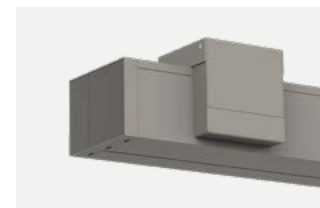

Plafondmontage