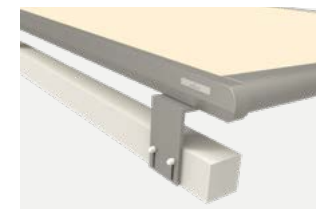

WGM Top Stretch of OptiStretch – 2- of 4-zijdig opgespannen

BiSens sensoren – automatische bescherming tegen zon, wind en regen

Steunvoeten top – precies passende oplossing voor elke montagesituatie

Montagevarianten

Wandaansluiting-dakprofiel

Wandaansluiting aan de zijkant

Langwerpige bevestigingshoek aan de zijkant

Een breed scala aan framekleuren en doeken – voor een zonneschermbeschermer die perfect bij de bouwvorm en stijl van uw huis past.
Meer informatie is te vinden op: weinor.nl/architectuur-stemming