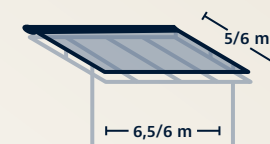

SERREZONWERINGEN WGM TOP

weinor

Ovale zonneschermen

Max. afmetingen
onder glas gemonteerde
zonneschermen

SERREZONWERINGEN: WGM TOP

FLEXIBELE BESCHERMING BOVEN HET GLAS

WGM Top is een serrezonwering die bovenop het glazen dak wordt gemonteerd. Effectief waar het warm wordt: zelfs voordat het zonlicht het glas raakt. Vrijwel onafhankelijk van de gegeven omstandigheden kan de WGM Top worden gecombineerd met vrijwel elke dakconstructie.

WGM Top – technische details

Techniek	WGM Top
Max. asmaat 1 veld (breedte: asmaat + 61 cm)	6,5 / 6 m
Max. uitval	5 / 6 m
Max. doekoppervlak	36 m ²
Afmetingen cassette (breedte x hoogte)	32,3 x 16,6 cm
Motoraandrijving	Standaard
Slingeraandrijving	–
Hoek	0°* - 45°

Getest tot windkracht 6 volgens Beaufort. Voldoet aan windweerstandsklasse 3** en regenklasse 2 (neerslag van 56 l/h/m²) conform DIN 13561

* Houd er rekening mee dat de WGM Top niet mag worden gebruikt als het regent. Zelfs als er een regensensor wordt gebruikt, kan er zich water ophopen en kan het zonneschermbeschadigen. Door de geringe hellingshoek of horizontale montage kan het doek nat worden als gevolg van stromende regen, zelfs als deze is ingerold. Er is geen risico van opeenhoping van water (vorming van een waterzak) vanaf een helling van 14°.