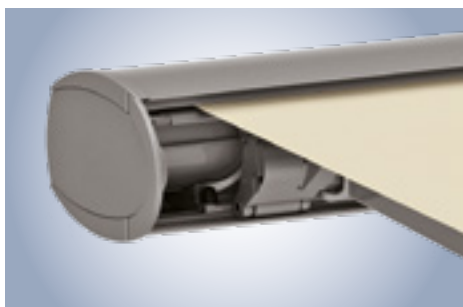

De sikkelsignalering – uniek veilig sluiten

Wanneer de zijdelingse sikkel-elementen gesloten zijn, is het zonnescerm betrouwbaar beschermd tegen vocht en vuil.

- Veilig sluiten van het sikkel-element
- Unieke gepatenteerde oplossing made by weinor