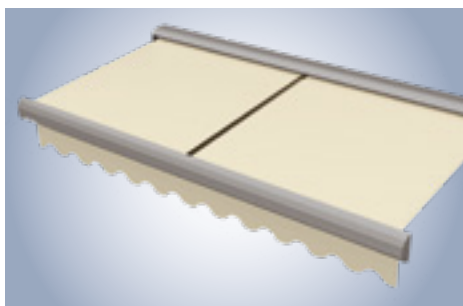

Systemen met meerdere velden voor grote terrassen

Voor bijzonder grote terrassen zijn gekoppelde, 2-delige systemen geschikt, die via kabel, draadloos of Smart Home, met de handzender, uw smartphone of de automatische weersafhankelijke bediening kunnen worden bestuurd.

- Voor zonwering tot 12 m breed en 4 m uitval
- Doorgaand doek of spleet-afdekking voor de verbinding van twee doekvelden