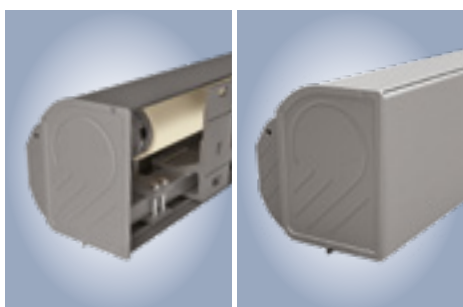

Perfect beschermd en op vele wijzen aan te brengen

Bij opgerold zonnescerm zijn doek en techniek veilig in de cassette beschermd. Afhankelijk van de plaats van montage zijn er verschillende varianten beschikbaar.

- K 2000 met volledig gesloten cassette voor elke bouw-situatie
- I 2000 zonder achterwand-profiel voor de wandmontage