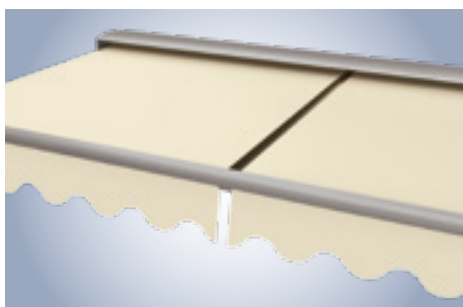

Meerveldinstallaties – voor bijzonder grote schaduwoppervlaktes

De Topas is ook als gecombineerde meerveldinstallatie voor zeer grote terrassen verkrijgbaar.

- Als 2-delige installatie tot 12 m
- Doorgaand doek of spleetafdekking voor de verbinding van twee doekvelden

Topas

max. breedte	max. uitval
7 m/12* m	4 m

* 2-delige systemen