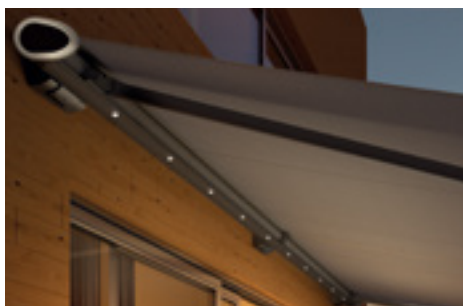

Semina Life LED – cassette met geïntegreerde ledverlichting

Door de in de cassette geïntegreerde ledspots krijgt u een sfeervolle verlichting op het terras.

- Levensduur 30.000 uur
- Bijzonder energie-efficiënt
- Draadloos dimbaar via de handzender of met een Smart-Home-app via smartphone of tablet