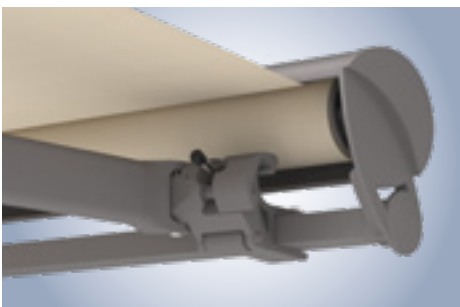

Windbeveiliging – bescherming voor het zonnescherm

De weinor knikarm met beproefd windbeveiliging voorkomt dat het zonnescherm omhoogklapt bij wind die onder het scherm slaat.

- Beproefde, onderhoudsvrije techniek
- Alle onderdelen uit gesmeed en geëxtrudeerd aluminium

Semina

max. breedte	max. uitval
7 m	3,5 m