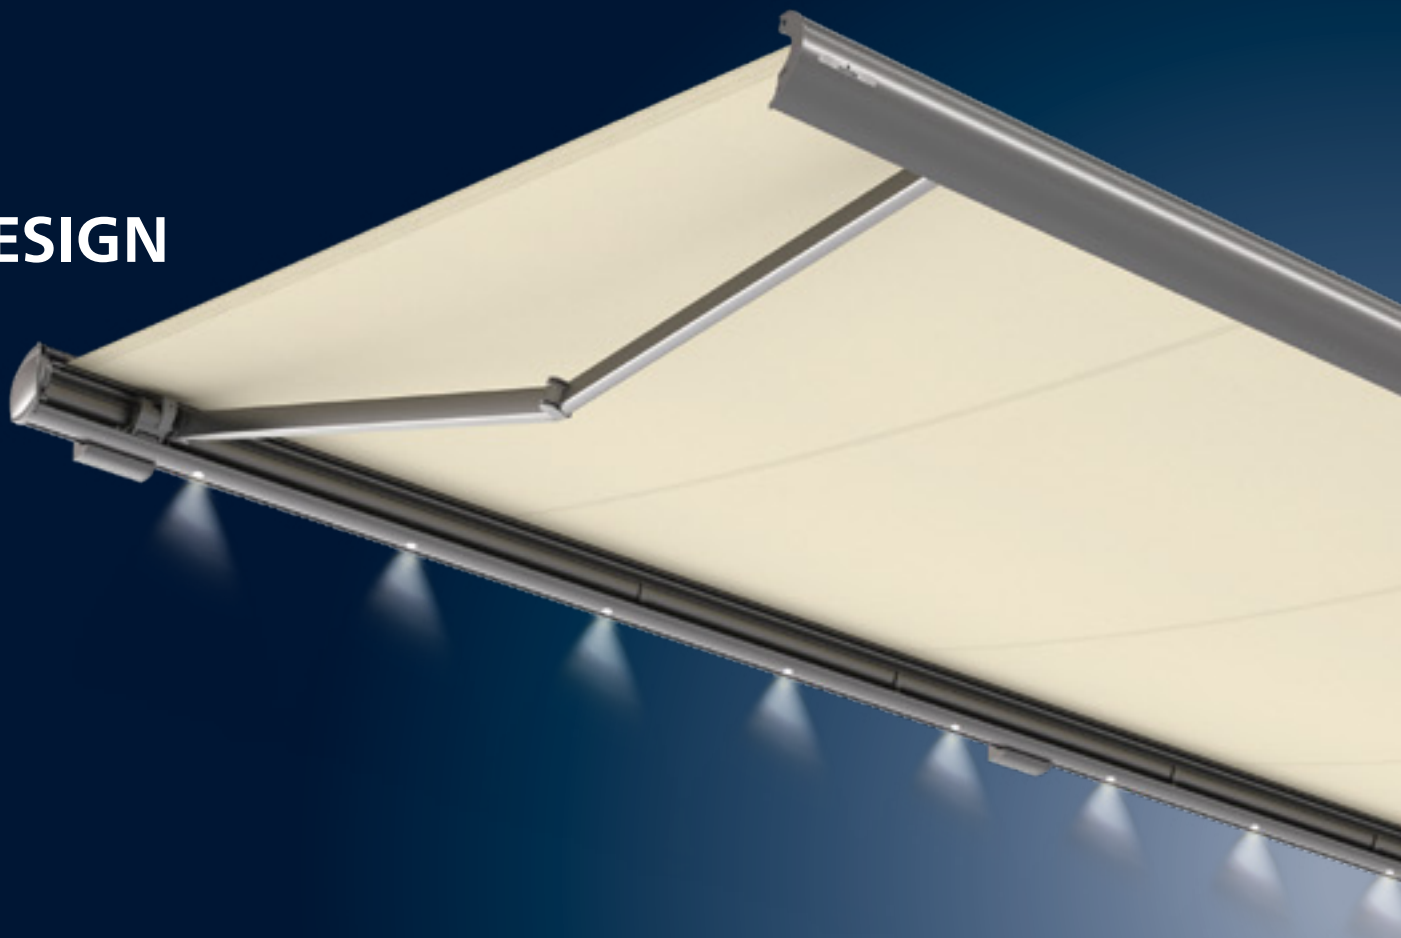

DESIGN

**Design is gevoel voor stijl –
compromisloos met fraaie vormgeving**

Klassiek of modern – weinor zonneschermen vallen op met hoogwaardige materialen en een esthetische vormgeving.

Zo is de meest geavanceerde technologie opgenomen in een modern design. Kies volledig volgens uw eigen wensen en uw persoonlijke inrichting het zonnescherm dat perfect bij u past.