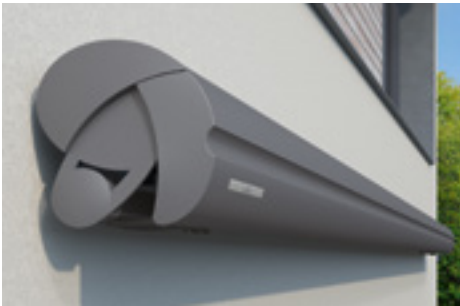

Semina – Highlights en varianten

De compacte halfcassette – frisse, moderne esthetiek

Hier beschermt de halfronde zonneschermoverkapping in combinatie met het grote uitvalprofiel doek en techniek tegen vuil.

- Compacte vormgeving
- Belastbare en bijzonder stille weinor LongLife-arm (10 jaar garantie)