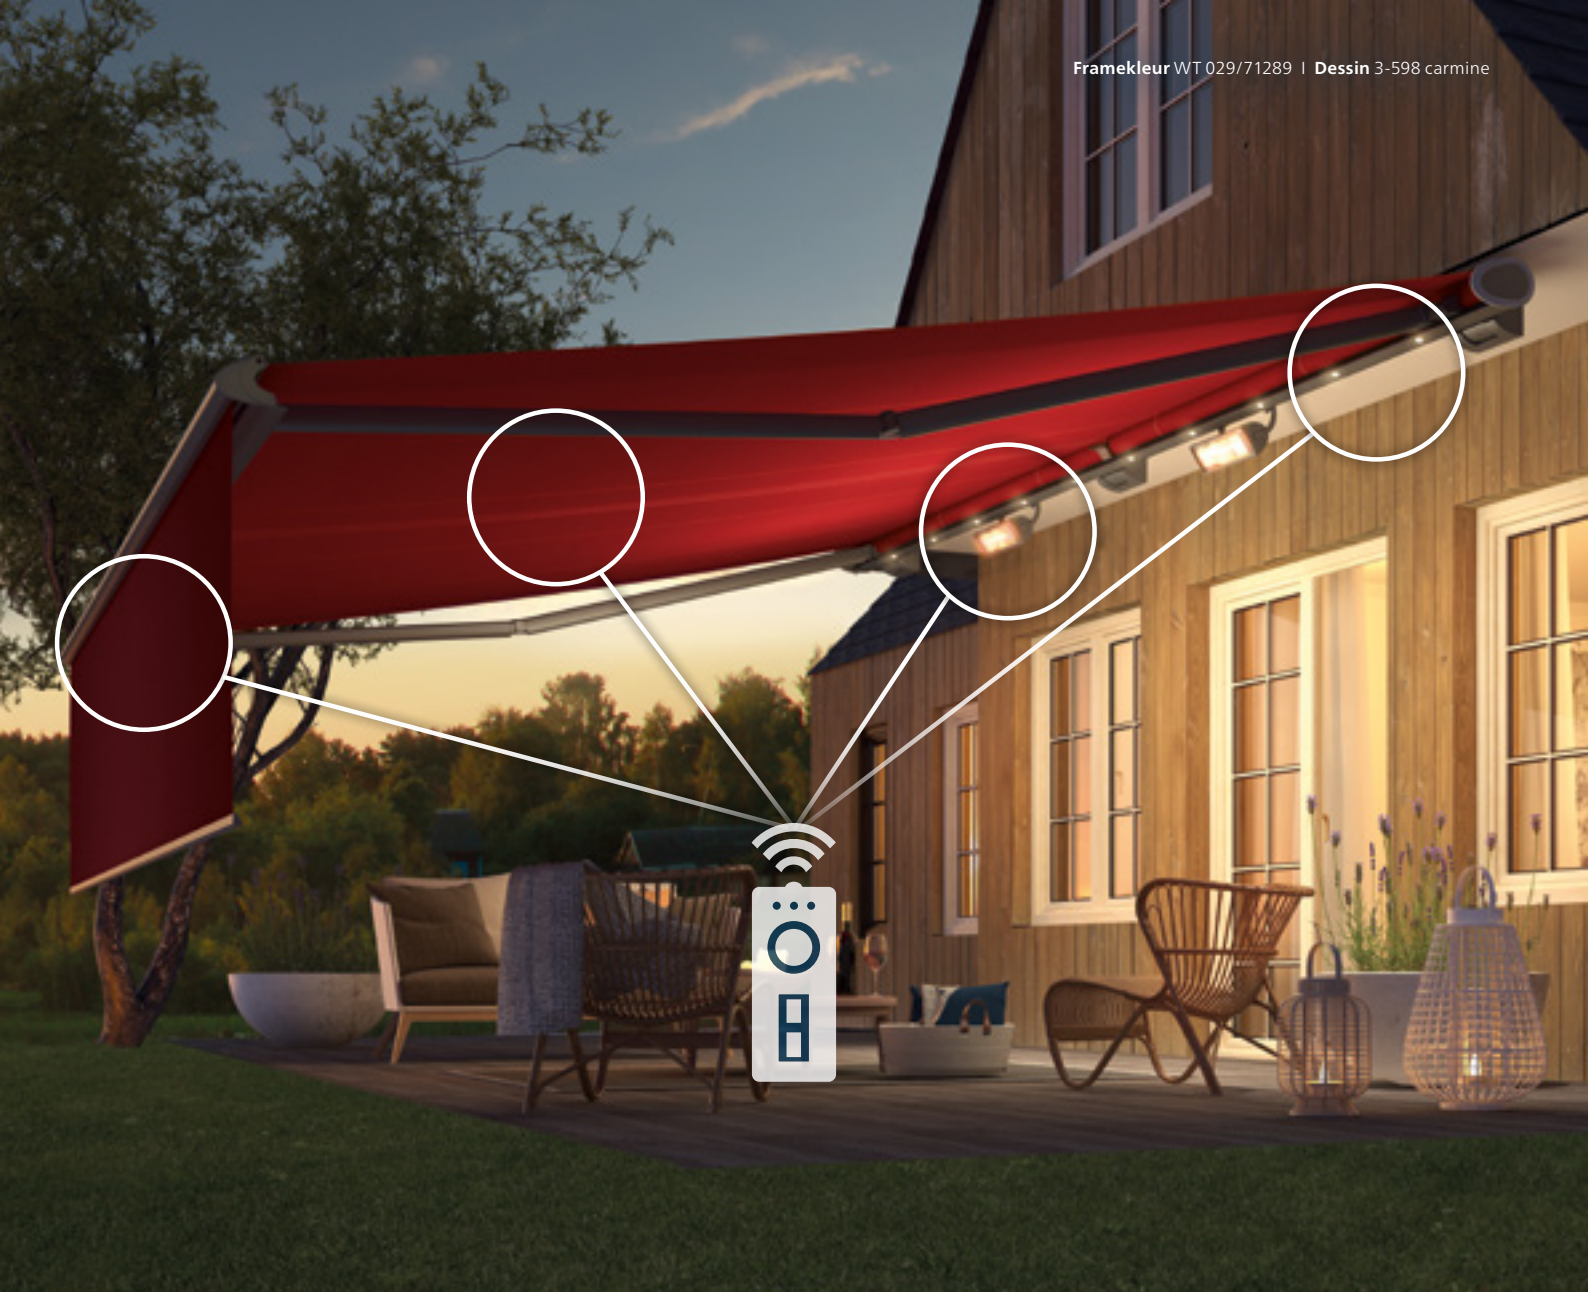

Voor elke behoefte **de juiste besturing**

Via kabel, draadloos of Smart Home, met de handzender, uw smartphone of de automatische weersafhankelijke bediening – uw weinor zonnenschermen en accessoires moeiteloos besturen met weinor BiConnect of Somfy. Slingeraandrijving is ook mogelijk. Ledverlichting en verwarmingssysteem zijn draadloos of via Smart Home traploos dimbaar. Uw vakhandelaar geeft u graag en deskundig advies.

BiConnect