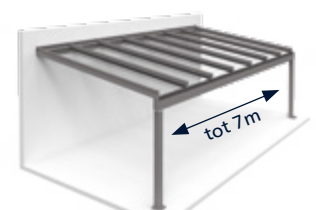

Grote breedtes voor een panoramisch uitzicht

In combinatie met de statisch geoptimaliseerde dakgoot 220 zijn terrasoverkappingen tot 7 meter breed mogelijk, zonder middenstaander.*

* afhankelijk van de dakdiepte en de lokale sneeuwlast

Eenvoudige montage van glaselementen

Dankzij de speciale vormgeving van de staanders kunnen deze probleemloos worden uitgebreid met een transparante weerbescherming aan alle zijden – ook bij bestaande systemen.