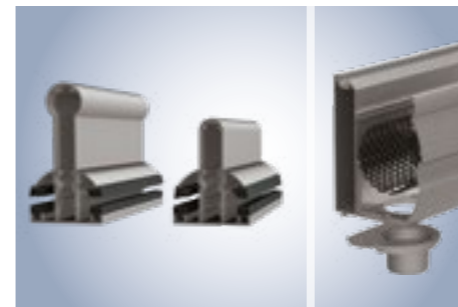

Solide aluminiumconstructie

De weinor Terrazza Originale is gekenmerkt door zijn uitstekende stabiliteit en lange levensduur. Alle terrasdaken voldoen aan de normen en vereisten en zijn overeenkomstig statische berekening geconstrueerd voor wind- en sneeuwlasten.

- Stabiele dakdragers in verschillende uitvoeringen
- Extra dikke wanden met een slank ontwerp
- Optionele stalen versterkingen, zo nodig ook in de dakgoot
- Dakdieptes tot 6 m