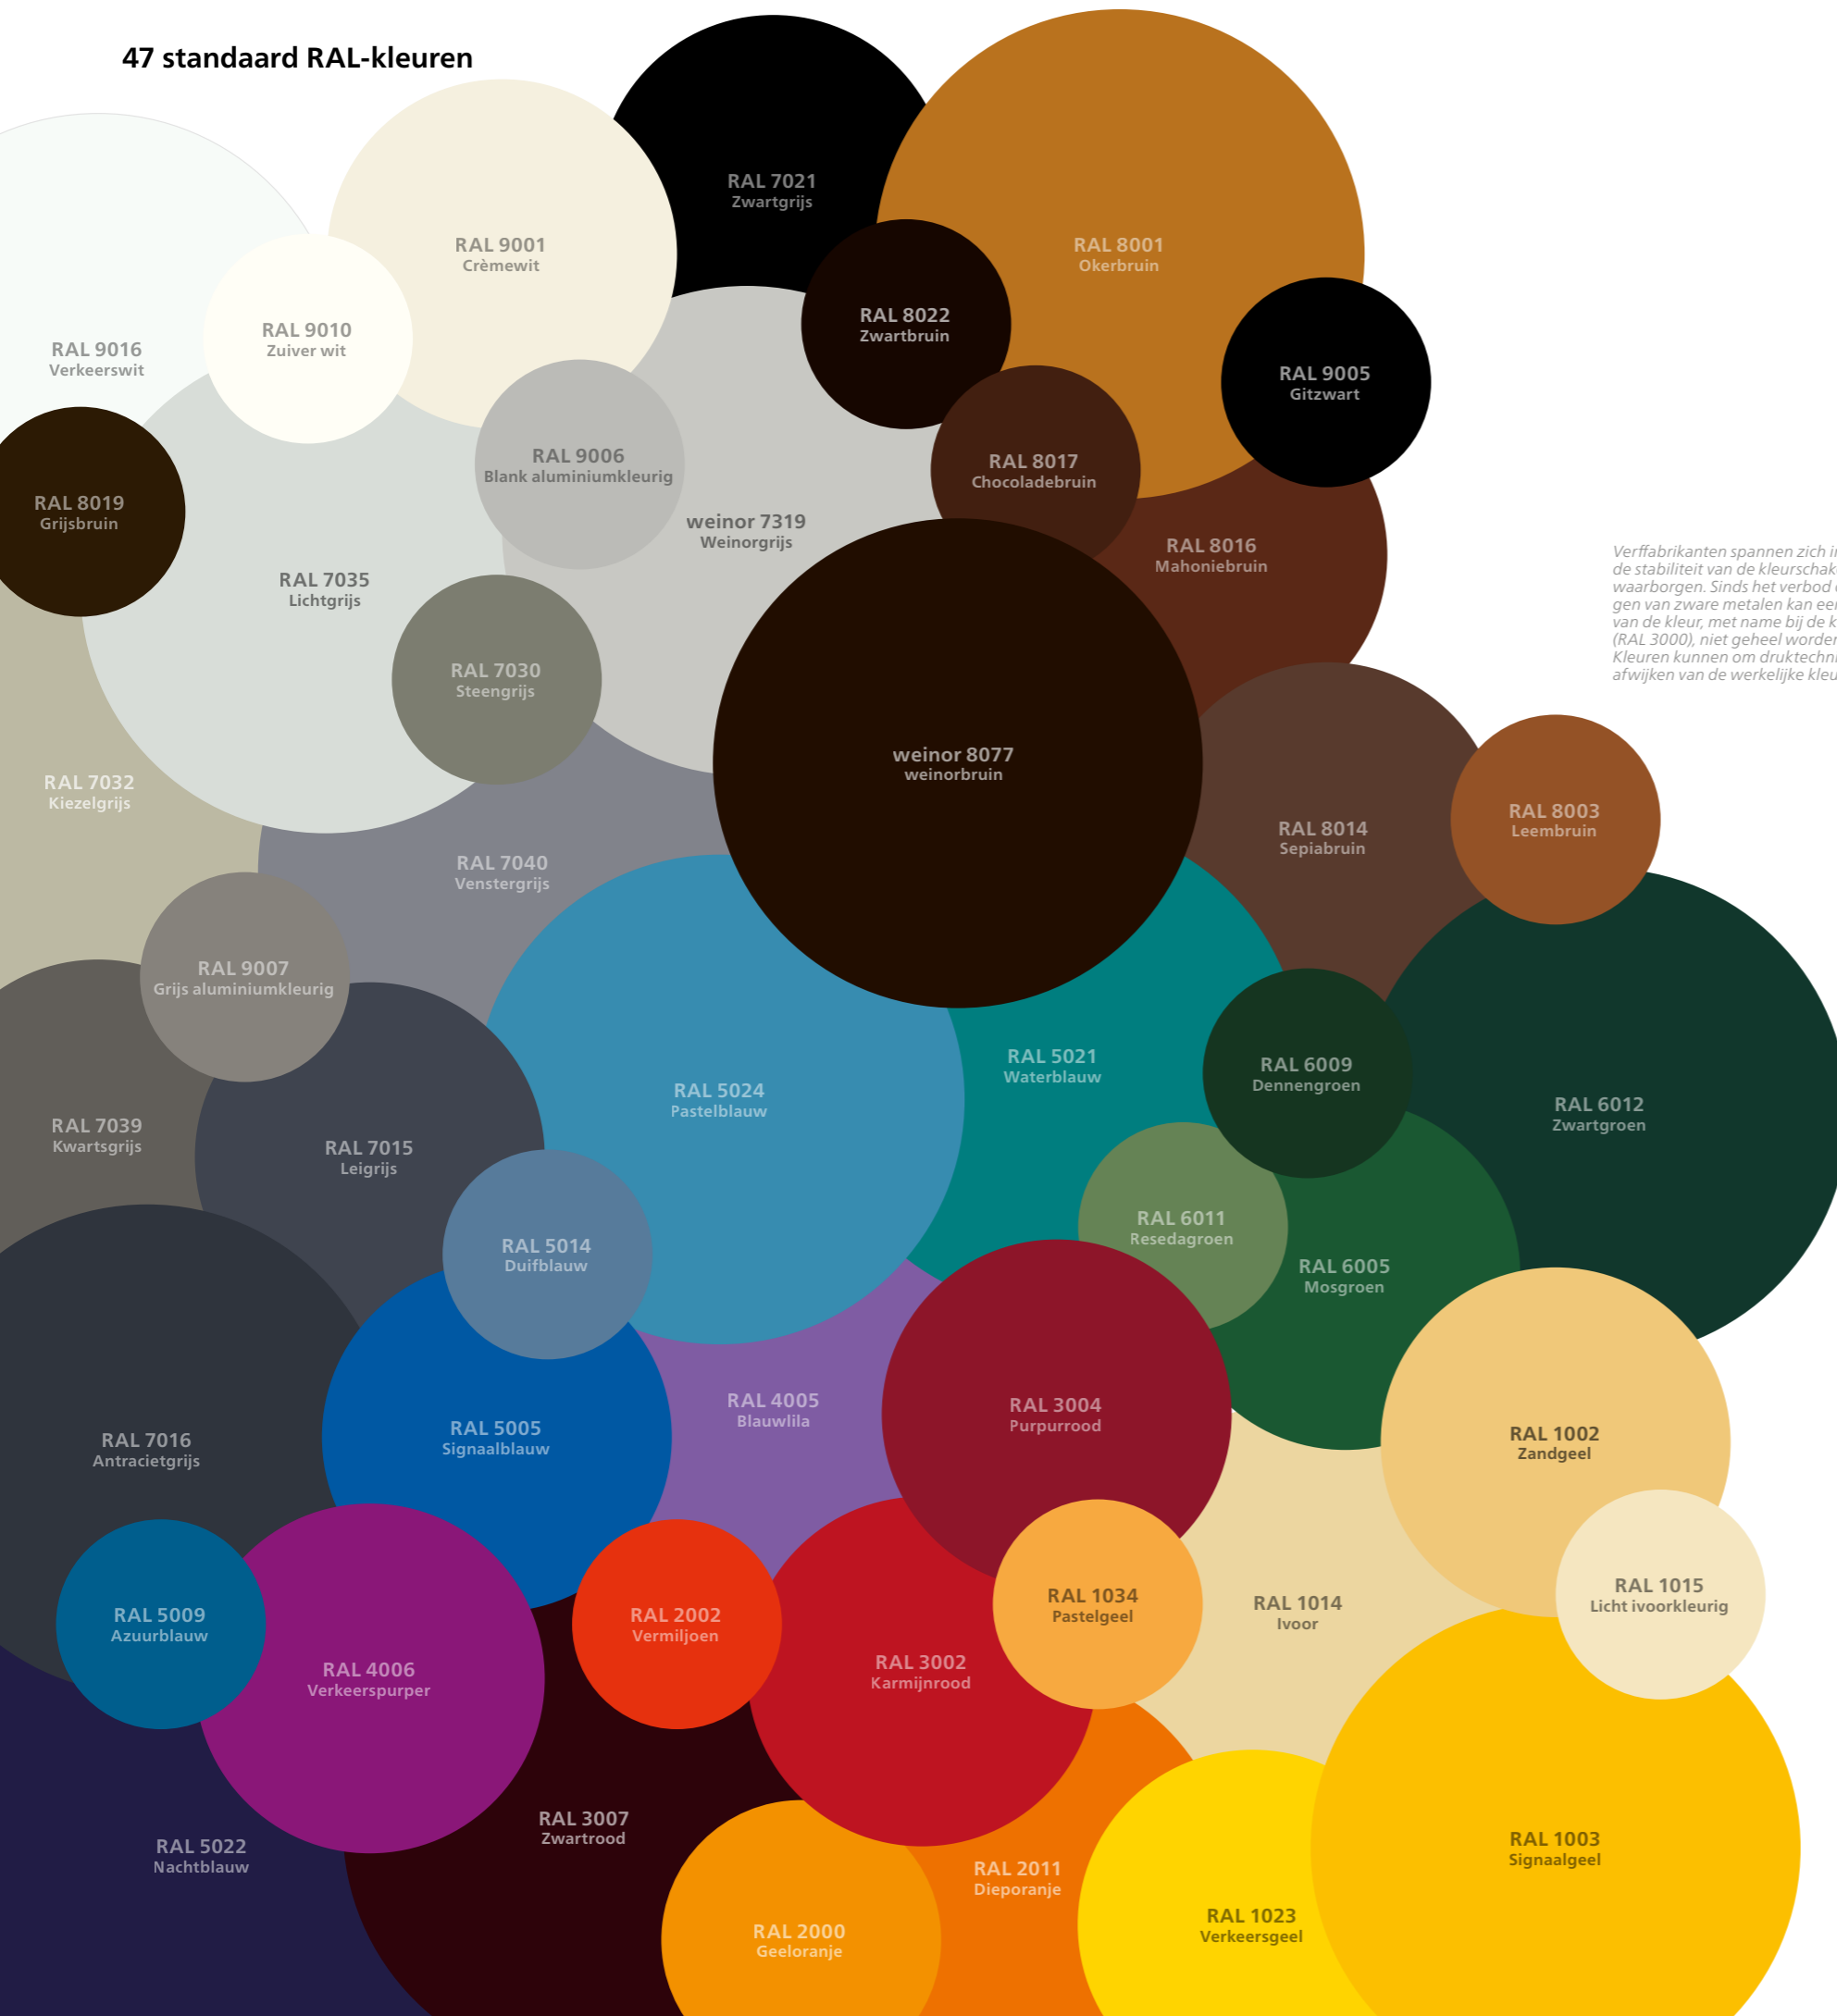

Meer dan 200 topactuele framekleuren

Maximale kleurzekerheid – weinor levert meer dan 200 verschillende framekleuren. Zo kunt u kiezen uit vele kleuren die harmoniëren met de aanwezige architectuur.

Identieke kleuren – zo past alles perfect bij elkaar