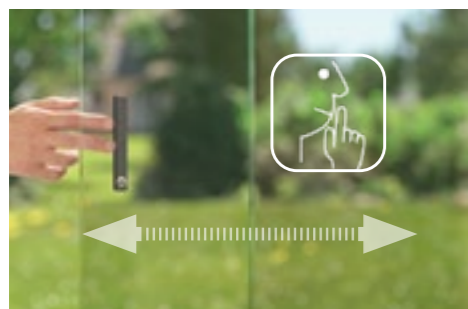

Bekroond met:

reddot award 2017
winner

Glazen schuifwand w17 easy

hoogtepunten en varianten

Soft-closing-system

De glazen schuifwand w17 easy is standaard uitgerust met het soft-closing-system. Hierdoor kan de glazen vleugel uiterst stil en licht worden bewogen. Het systeem is uitgerust met hoogwaardige roestvrijstalen rollen en geleiderails.

Enkel systeem – naar een of twee zijden te openen, sluit links en/of rechts

Hoeksysteem – profieloze volglazen hoek, bijv. voor balkons of loggia's

Technische gegevens

Glazen schuifwand w17 easy

| | Individuele installatie | Stolp installatie |
|---------------------------------------|-------------------------|-------------------------|
| Max. systeembreedte | 6,6 m | 10 m |
| Max. systeemhoogte* | 2,8 m | 2,8 m |
| Aantal vleugels | 2 tot 5 | 4 tot 10 |
| Type geleidingsrail | 2- tot 5-sporig | 2- tot 5-sporig |
| Openingswijze | parallel te verschuiven | parallel te verschuiven |
| Glastype (gehard veiligheidsglas ESG) | 6, 8, 10 mm | 6, 8, 10 mm |
| Hoogtecompensatie in de bovenrails | Standaard: 0 mm/-25 mm | Standaard: 0 mm/-25 mm |
| Wandaansluitingsprofiel | Optie | Optie |
| Borstel- en kierafdichtingen | Optie | Optie |
| Soft-Closing-System | Standaard | Standaard |
| Hoeksysteem | 90° | 90° |