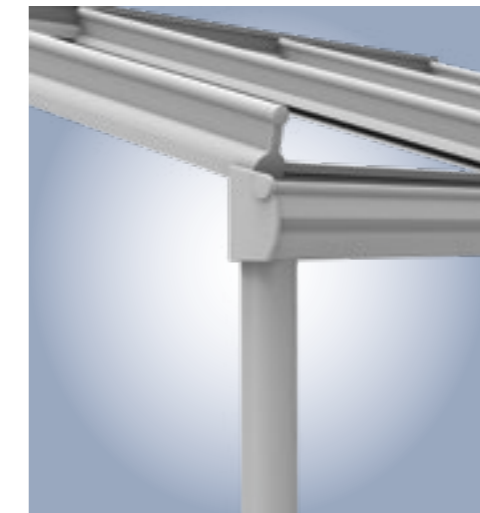

Terrasoverkapping met staanders 90 (rond)