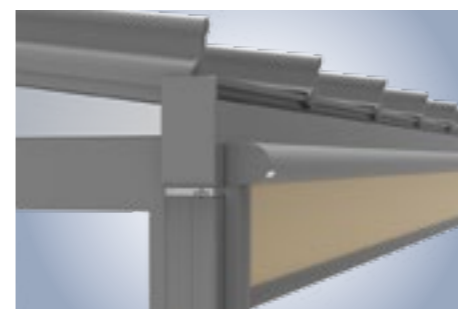

VertiTex II Zip met dakgoot 220

Uitvoering met VertiTex II Zip – grote breedtes, hoge windstabiliteit

Bij de combinatie van het weinor terrasdak Terrazza Originale samen met de verticale zonwering VertiTex II Zip, is de Terrazza Originale met een hoge dakgoot uitgerust, welke grotere breedtes zonder storende middenstaander mogelijk maakt.

Bovendien zorgt deze uitvoering door de Zip-techniek voor hoge windstabiliteit.

VertiTex II	max. breedte	max. hoogte*
Zip	6 m	3 m
Rail	6 m	4 m
Draad	6 m	4 m

* Max. beschaduwde oppervlak: Zip 15 m², rail en draad 14,4 m²