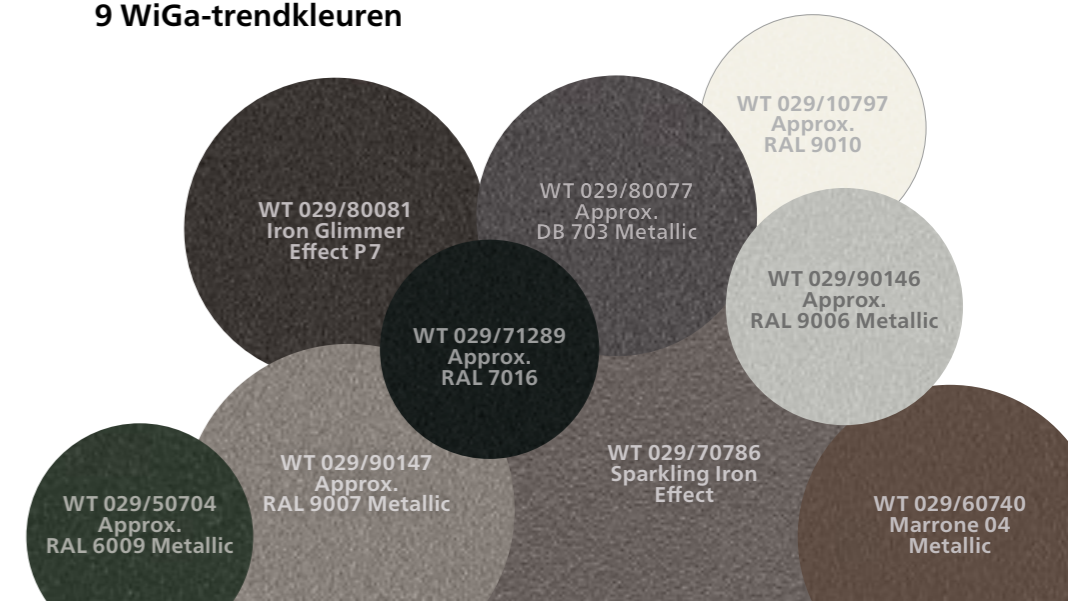

9 WiGa-trendkleuren