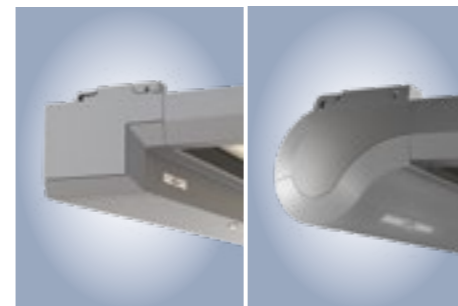

Sottezza Pure en Originale – passend bij uw terrasoverkapping

Het kubistische zonneschermbloem voor onder het glas, de Sottezza Pure, is de perfecte belofte voor de rechtlijnige terrasoverkappingen Terrazza Pure en Sempra, het ronde Sottezza Originale scherm voor Terrazza Originale.

- Kubistisch of rond voor elke lifestyle
- Voor alle weinor terrasoverkappingen het optimale design
- Ook voor terrasoverkappingen van andere fabrikanten