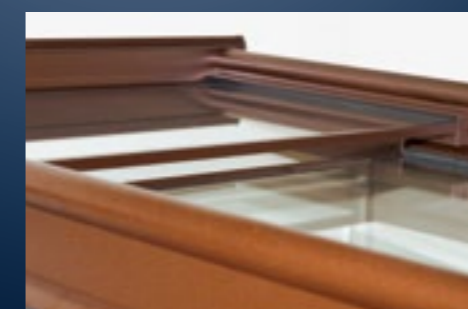

Meer comfort met **klimaatregeling**

Prima klimaat dankzij de dakventilatie

De dakventilator WeiTop DL permanent zorgt voor een perfect klimaat en betrouwbare ventilatie.

• slimme constructie door overlappende dakbedekkingen

- bedompte lucht verdwijnt continu naar buiten
- optioneel met hor
- een optioneel winterpaneel voor betere warmte-isolatie