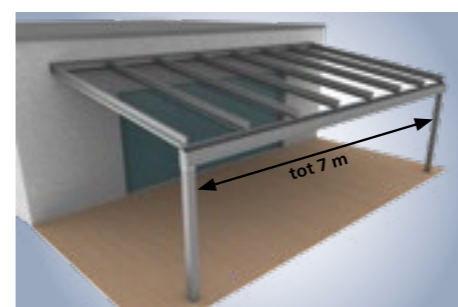

Dakgoot 220 – grote overspanning zonder middenstaander

Wie onder een terrasoverkapping verblijft, wil genieten van een onbelemmerd uitzicht. Met de dakgoot 220 in combinatie

met de staanders 115 is een grotere overspanning zonder middenstaander mogelijk. Zo beperkt niets het uitzicht.