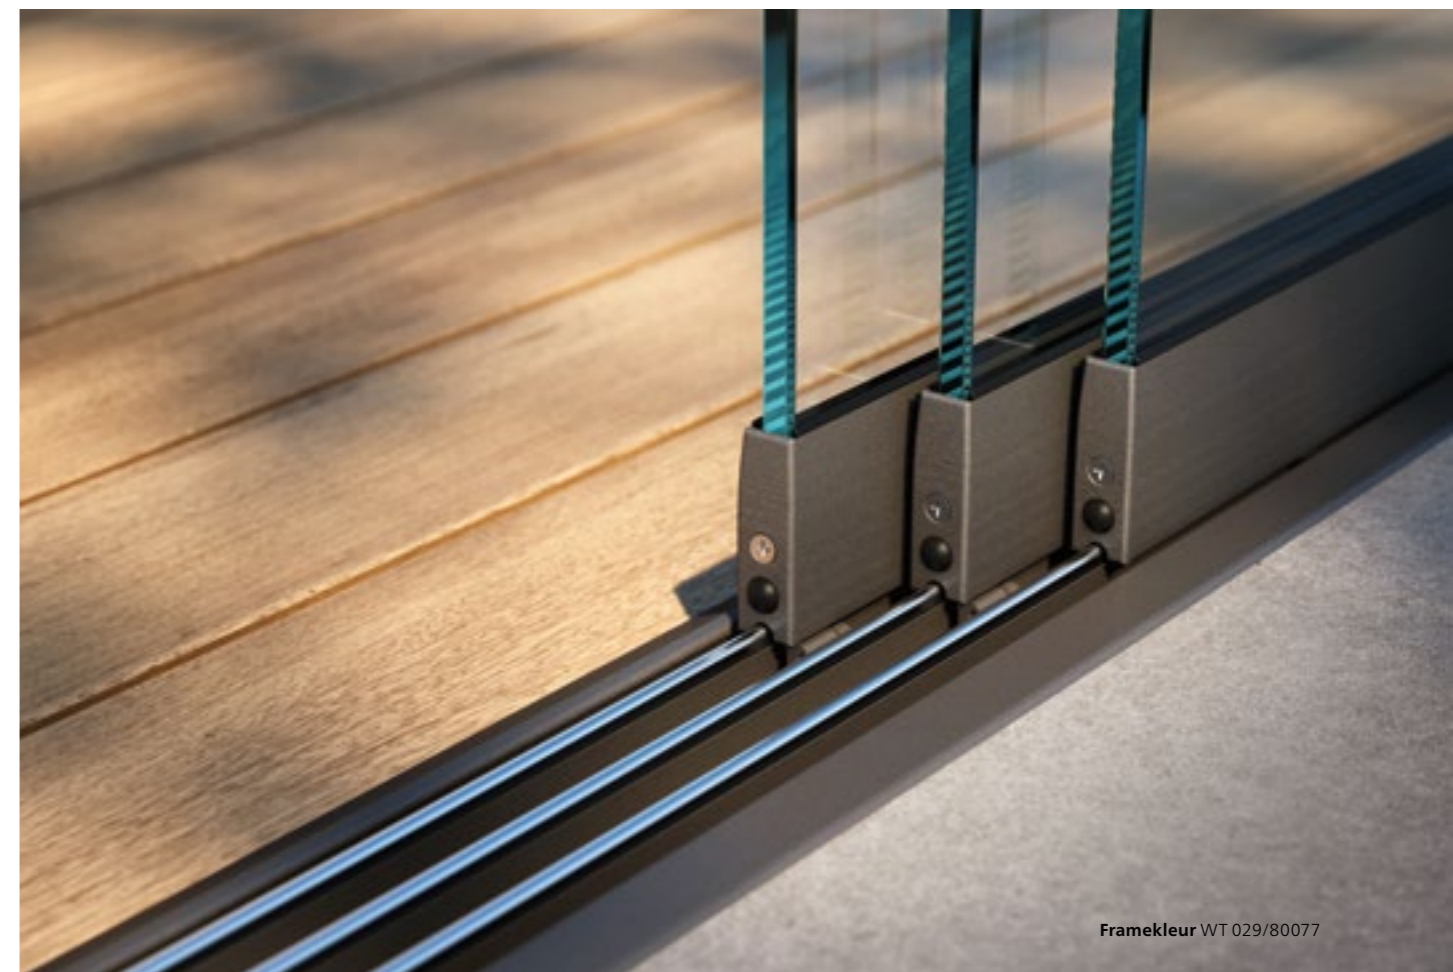

Frameleur WT 029/80077

w17 easy

De comfortabele glazen schuifwand

Het maakt niet uit, of u het liever beschermd en gezellig, of liever fris en luchtig heeft; met de frameloze glazen schuifwand w17 easy beleeft u puur woongenot – op uw terras. Eenvoudiger gaat het niet – dankzij premium beslagtechniek is de glazen schuifwand van weinor heel eenvoudig te verschuiven en naar wens ook af te sluiten.

Bekroond met:

reddot award 2017
winner