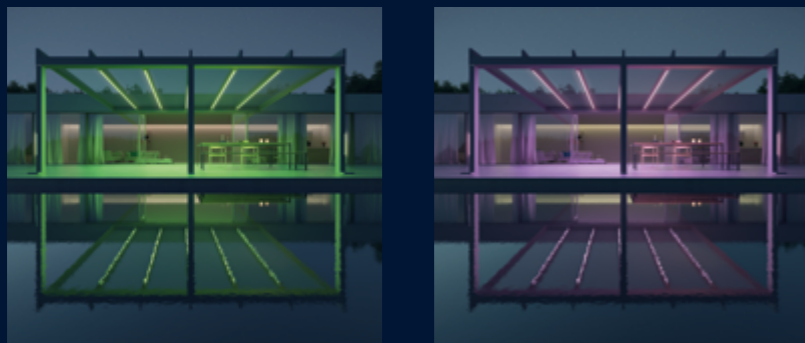

LICHT STIMMUNG