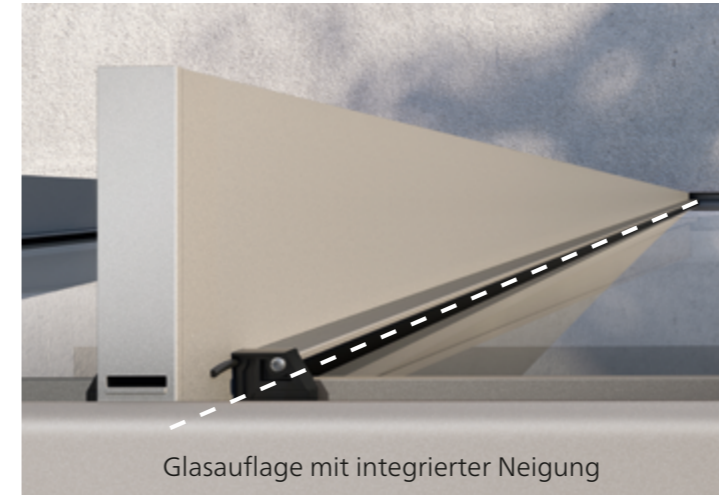

Glasauflage mit integrierter Neigung

Clevere Konstruktion

Absolut einzigartig ist die Bauart der Dachträger. **Ein speziell von weinor entwickeltes Glasauflagen-System** gewährleistet die zuverlässige Entwässerung. Gleichzeitig lässt sich damit die kubische Form herstellen – ohne geneigte Dachträger. Dadurch ist auch bei konstruktionsbedingt niedrigeren Anschlusshöhen des Dachs eine ausreichende Durchgangshöhe gesichert.

Mehr Informationen zu dieser Innovation sowie ein Video finden Sie unter www.weinor.de/terrazzature.

EN 1090-1
Werkseigene
Produktions-
kontrolle
www.tuv.com
ID 009100954

Technische Daten des Terrazza Pure

max. Dachbreite	7 m (Einzelanlage) | 14 m (gekoppelte Anlage) | über 14 m (Reihenanlage)
max. Dachtiefe	4 m
max. Durchgangshöhe/Unterkante Rinne	2,60 m (bzw. 2,90 m)
Schneelast	75 kg bis 550 kg pro m²

Angenehme Wärme

Das kompakte **Heizsystem Tempura Quadra** fügt sich dezent in jeden Architekturstil ein. Die wärmenden Infrarotstrahlen sind sofort nach dem Einschalten spürbar. Durch die Bündelung der Strahlung dank starker Reflektoren wird ein hoher Wirkungsgrad von 91 % erzielt.