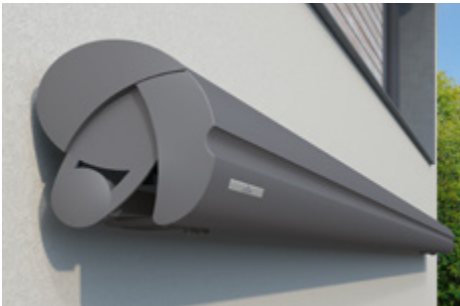

Semina – Highlights und Varianten

Die kompakte Halbkassette – frische, junge Ästhetik

Hier schützt das halbrunde Markisendach in Kombination mit dem großen Ausfallprofil Tuch und Technik vor Verschmutzung.

- kompakte Formgebung
- belastbarer und besonders leiser weinor LongLife Arm (10 Jahre Garantie)