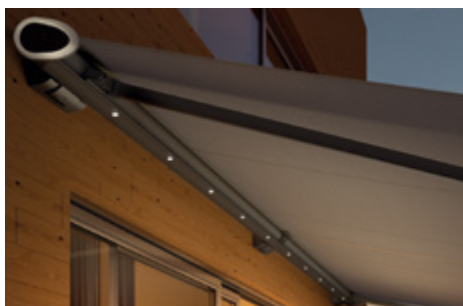

Semina Life LED – Kassette mit integrierter LED-Beleuchtung

Die in der Kassette integrierten LED-Spots erzeugen eine stimmungsvolle Beleuchtung auf der Terrasse.

- 30.000 Leuchtstunden der LED
- besonders energieeffizient
- dimmbar mit Funk per Hand-sender oder mit einer Smart-Home-App per Smartphone oder Tablet