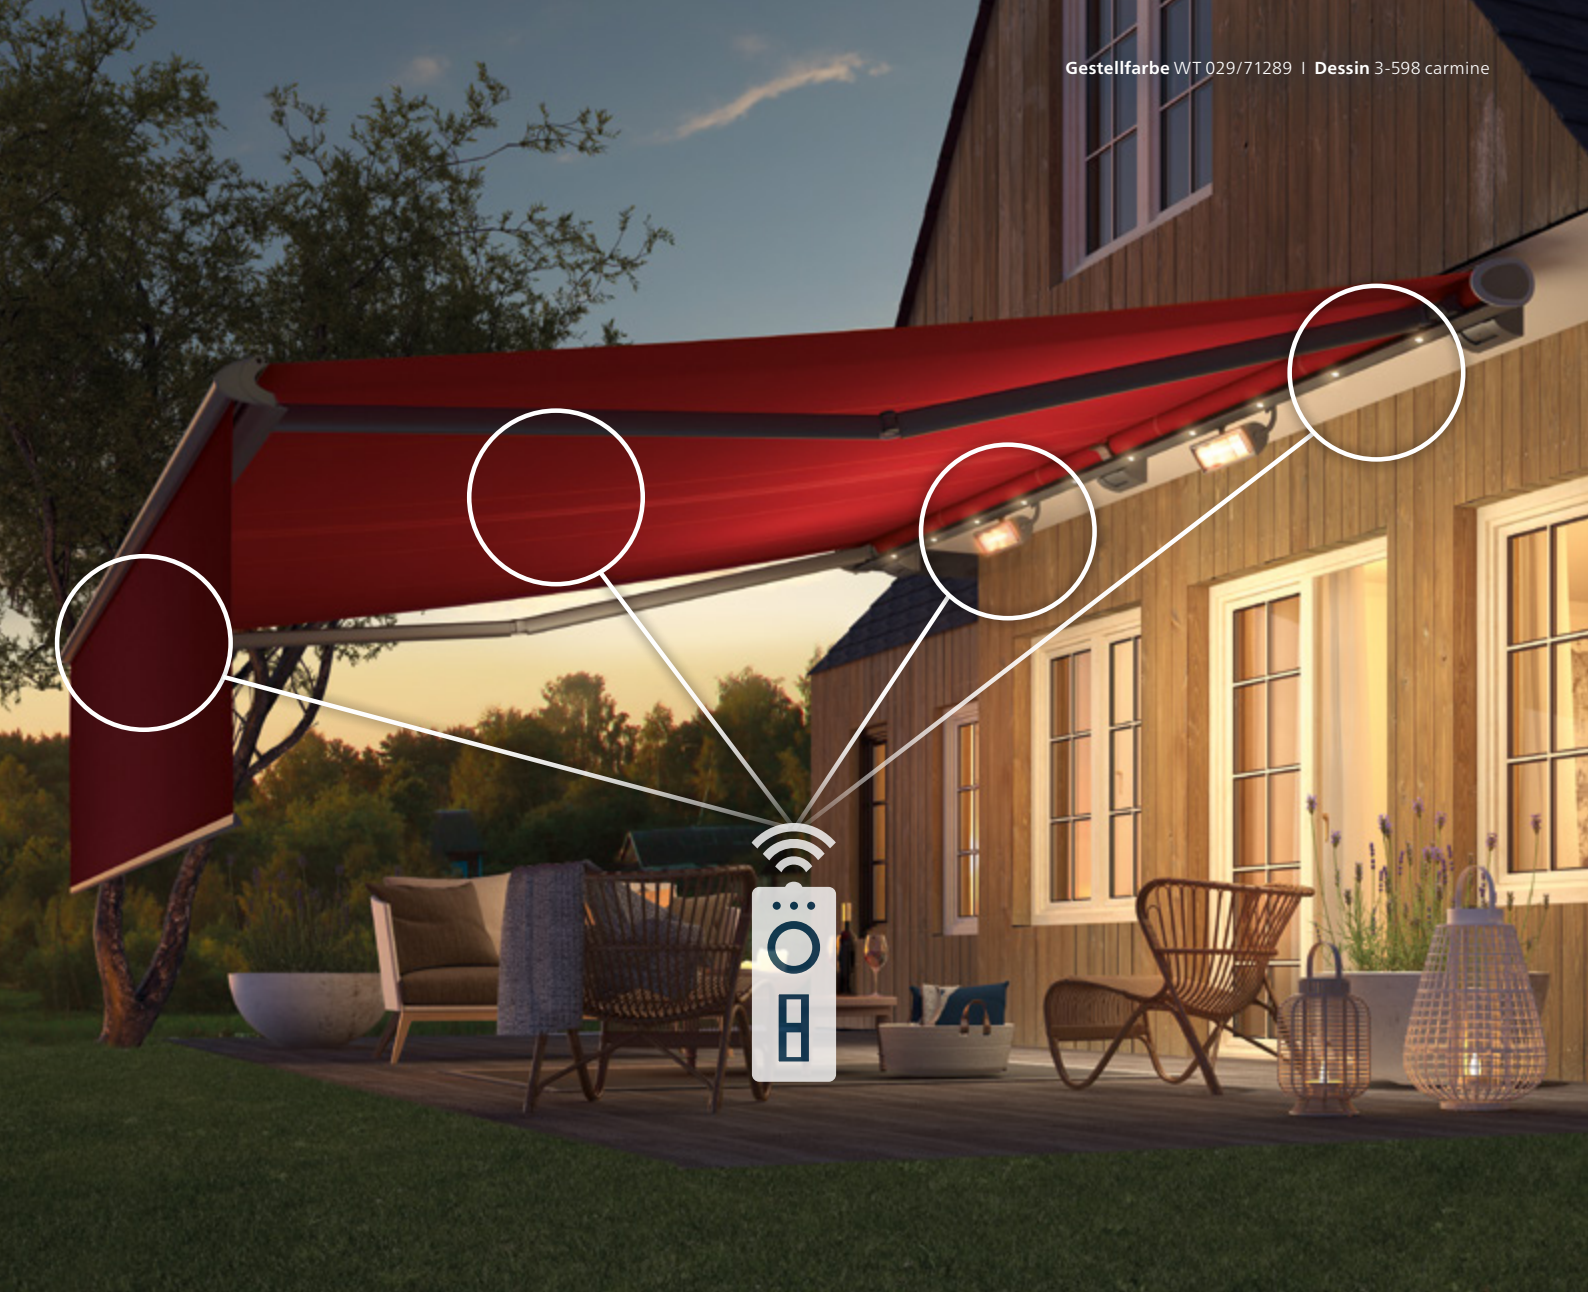

Für unterschiedlichste bauliche Situationen

Als offene Markise eignet sich die Topas besonders für die Montage in Nischen oder unter Balkonen. Viele verschiedene Ausführungen sind erhältlich.

Mögliche Befestigungsarten:

- Wandmontage
- Deckenmontage
- Dachsparrenmontage

Mehrfeldanlagen – für besonders große Schattenflächen

Die Topas ist auch als kombinierte Mehrfeldanlage für sehr große Terrassen erhältlich.

- als 2-teilige Anlage bis 12 m
- durchgehendes Tuch oder Schlitzabdeckung für die Verbindung zweier Tuchfelder

Topas

max. Breite	max. Ausfall
7 m/12* m	4 m

* 2-teilige Anlagen

Für jeden Bedarf **die richtige Steuerung**

Über Kabel, Funk oder Smart Home, per Handsender, Smartphone oder Wetterautomatik – steuern Sie Ihre weinor Markisen und Zubehör ganz mühelos mit weinor BiConnect oder Somfy. Auch ein Kurbelantrieb ist möglich. LED-Beleuchtung und Heizung sind mit Funk oder Smart Home abgestuft dimmbar. Ihr weinor Fachhändler berät Sie gerne und kompetent.

Manuell – Bedienung per Kurbel

Sie möchten Ihre Markise manuell und aus eigener Kraft bedienen? Mit einer Kurbel ist sie unabhängig von einem Stromanschluss und kann sehr flexibel an fast jedem Montageort angebracht werden.