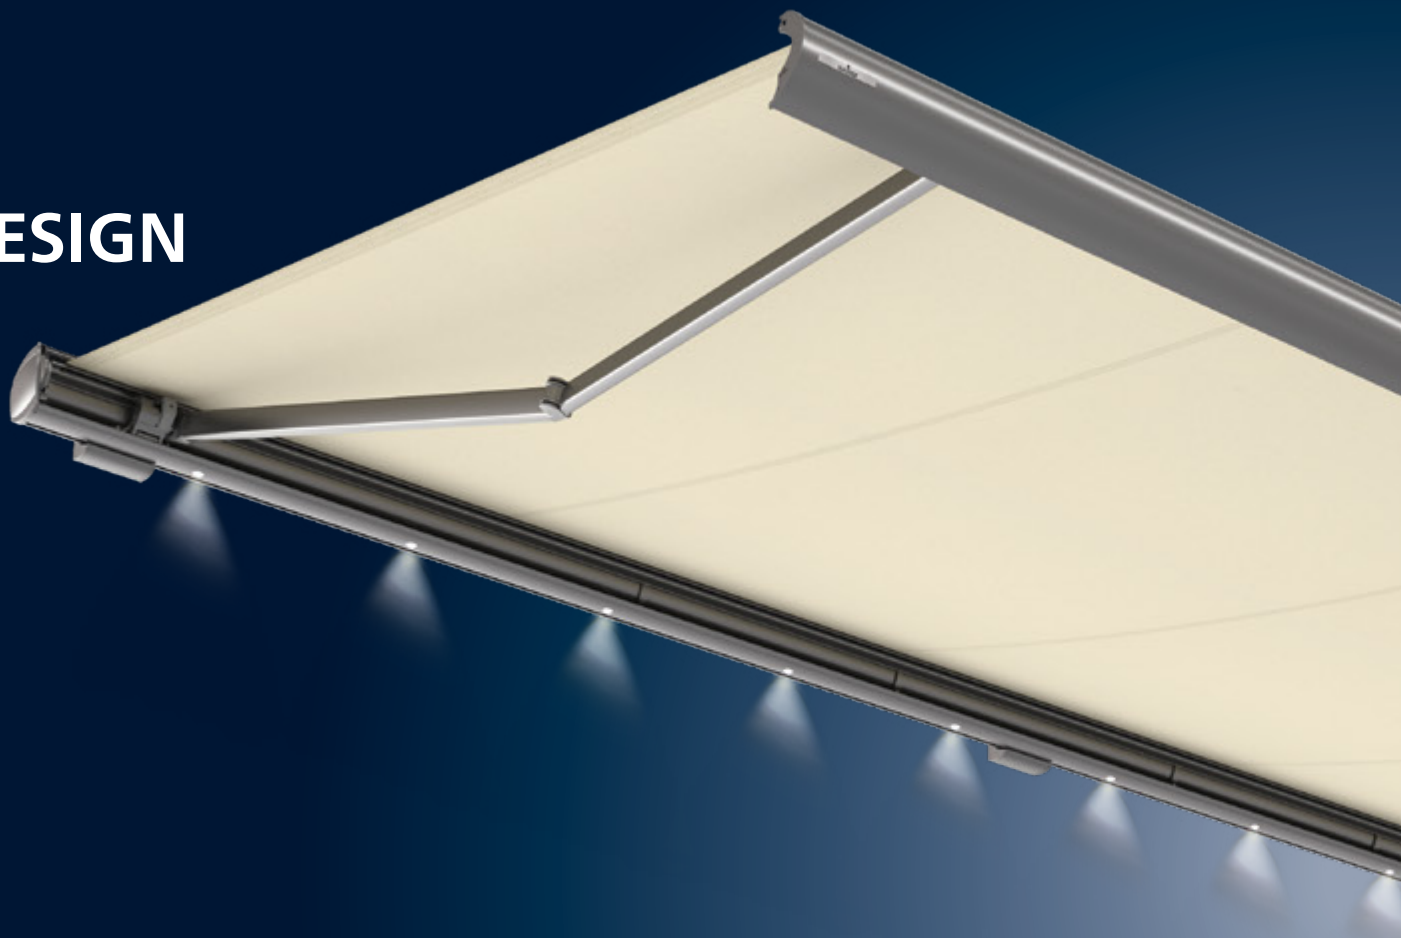

DESIGN

Design ist Stilgefühl – kompromisslos schöne Formgebung

Ob klassisch oder modern – weinor Markisen bestechen durch hochwertige Materialien und eine ästhetische Formgebung. So präsentiert sich modernste Technologie in einem zeitgemäßen Design. Wählen Sie ganz nach Ihren Vorlieben und Ihrem Einrichtungsstil die Markise, die perfekt zu Ihnen passt.