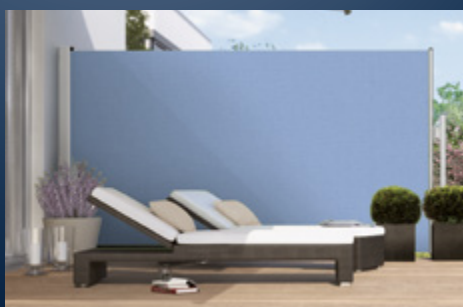

Basis – Bedienung per Handschalter oder Wetterautomatik

Sie möchten Ihre weinor Markise bequem per Schalter bedienen? Über ein Kabel wird Ihre motorbetriebene Markise mühelos aus- und eingefahren. Optional kann anstelle eines manuellen Schalters auch eine Automatik-Steuerung mit Sonnen-, Wind- und Regensensor eingesetzt werden.

Komfort – Bedienung per Funksteuerung plus Dimmen von Heizung und Licht

Sie möchten Ihre weinor Markise komfortabel per Fernbedienung von der Terrasse oder vom Haus aus steuern? Mit einer Funksteuerung geht das ganz einfach. Optional lassen sich Licht und Heizstrahler damit aktivieren und sogar dimmen. Auch Senkrecht-Beschattungen oder weitere Markisen am Haus können Sie so zentral bedienen.

Smart – Bedienung per Smartphone, Sprachassistent oder Voreinstellung

Sie möchten Ihre weinor Markise, Licht, Heizstrahler und anderes Zubehör mit weiteren Geräten Ihrer Haustechnik vernetzen und per Smartphone oder Tablet von überall steuern? Mit der Smart-Home-Zentrale Somfy TaHoma Switch ist das kinderleicht! Auch wenn Sie diese per Sprachassistent oder über ein voreingestelltes automatisiertes Szenario bedienen wollen.

Bitte beachten Sie, dass die Systeme von weinor BiConnect und Somfy nicht miteinander kombinierbar sind.

Mehr Komfort mit **Seiten-Markisen**

Paravento – mit einem Handgriff seitlichen Sichtschutz

Eine weitere Möglichkeit, mehr Privatsphäre zu genießen, schafft unsere Seitenschutzwand zum Ausziehen: Der Paravento

bietet Wind- und Sichtschutz und lässt sich in Tuch und Farbe auf Ihre Markise abstimmen.