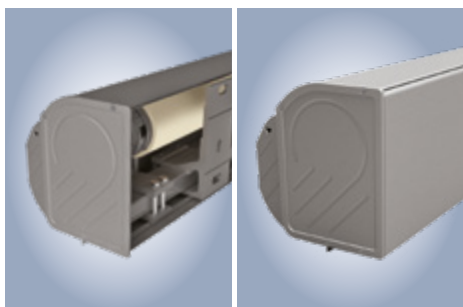

Perfekt geschützt und vielfältig anzubringen

Bei eingefahrener Markise sind Tuch und Technik sicher in der Kassette geschützt. Je nach Montageort stehen unterschiedliche Varianten zur Verfügung.

- K 2000 mit voll geschlossener Kassette für jede Bausituation
- I 2000 ohne Rückwandprofil für die Wandmontage