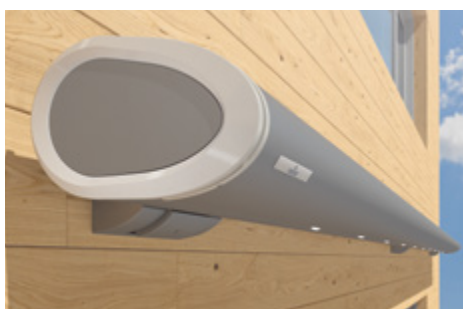

Semina Life/LED – Highlights und Varianten

Junges Design mit aktueller Technik

Die Kassette der Semina Life ist schick und schützt vor Witterungseinflüssen. Die form-schönen Kopfplattenringe im Edelstahl-Look runden die Kombination aus Gestellfarbe und Tuchdessin perfekt ab.

- modernes, klares Design
- innovatives und nahezu verschleißfreies Schließen der Markise