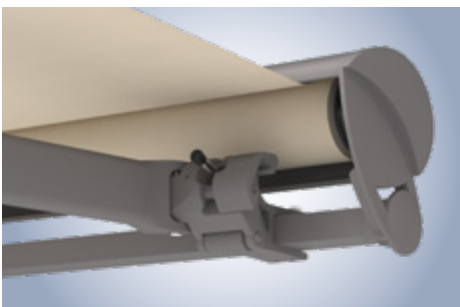

Windhochschlagsicherung – Schutz für die Markise

Der weinor Kippgelenkarm mit bewährter Windhochschlagsicherung verhindert ein Hochschlagen der Markise bei untergreifendem Wind.

- bewährte wartungsfreie Technik
- alle Bauteile aus geschmiedetem und stranggepresstem Aluminium

Semina

max. Breite	max. Ausfall
7 m	3,5 m