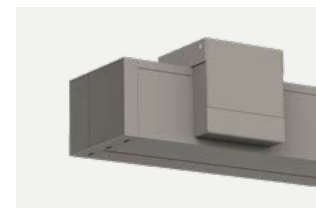

Smaila – Données techniques

Aspects techniques

	Smaila
Largeur max.	5,5 / 5 m
Projection max.	3 / 3,5 m
Dimensions du coffre (l x h) console standard incluse	24,8 cm x 15,5 cm
à manivelle	en option
à moteur	de série
Dispositif anti-vent	de série
Réglage de l'inclinaison du store	5° à 40° (au niveau de la pièce d'inclinaison)
Spots LED	en option
Bras LongLife	de série

Pour de plus amples informations :
weinor.fr/smaila

Récompensé par :

Points forts / équipements

Cinq caches décoratifs pour un design entièrement à votre goût

Éclairage intégré en option pour des soirées agréables sur votre terrasse

VarioShade Volant : votre protection flexible contre les regards indiscrets et le soleil bas

Variantes de pose

Pose murale

Pose au plafond

Pose sur chevrons

Large choix de couleurs de structure et de toiles, pour un store qui correspond parfaitement à votre architecture et à votre style.