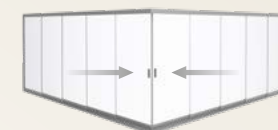

weinor

ACCESSOIRE

W17 EASY

Une véranda ouverte ou fermée,
mais toujours inondée de lumière

Installation simple

Installation ouvrant à la française

Installation à angle

ACCESSOIRE : W17 EASY

DES PAROIS ENTièrement VITRÉES SANS CADRE QUI COULISSENT FACILEMENT

Les parois w17 easy apportent à votre toit de terrasse une transparence maximale. Les éléments entièrement vitrés sans cadre coulissent facilement et s'ouvrent partiellement ou intégralement en fonction de vos besoins.

w17 easy – Données techniques

Aspects techniques	Installation simple	Installation ouvrant à la française	Installation à angle
Largeur max. de l'installation	6,6 m	10 m	Combinaison d'installations simples et/ou ouvrant à la française
Hauteur max. de l'installation	2,4 m / 2,8 m	2,4 m / 2,8 m	2,4 m / 2,8 m
Nombre de vantaux	2 à 5	4 à 10	2 à 10 par côté
Type d'ouverture	Coulissement parallèle		
Verrouillage standard	intérieur	intérieur	intérieur
Type de verre	Verre de sécurité simple vitrage de 6 mm, 8 mm, 10 mm (satiné en option)		
Compensation de hauteur standard	0 mm – 25 mm	0 mm – 25 mm	0 mm – 25 mm
Poignée en aluminium dans la couleur de l'installation	de série	de série	de série
Rail au sol universel de 26 mm avec CleanCase®	de série	de série	de série
Rail au sol plat, 13 mm, accessible à tous	en option	en option	en option
Type de rail	2 à 5 voies, profondeur de montage de 50 mm à 110 mm, encastré ou non		
Système soft sliding	de série	de série	de série

Différentes poignées proposées au choix, avec serrure en option.

Transparence maximale, à l'abri des intempéries, du vent et du bruit extérieur.

Variantes de pose

Rail standard de 26 mm de hauteur avec système CleanCase® intégré