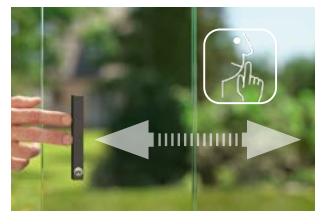

weinor

ACCESSOIRE

W17 EASY

Une véranda ouverte ou fermée,
mais toujours inondée de lumière

Installation simple

Installation ouvrant à la française

Installation à angle

ACCESSOIRE : W17 EASY

DES PAROIS ENTièrement VITRÉES SANS CADRE QUI COULISSENT FACILEMENT

Les parois w17 easy apportent à votre toit de terrasse une transparence maximale. Les éléments entièrement vitrés sans cadre coulissent facilement et s'ouvrent partiellement ou intégralement en fonction de vos besoins.

Récompensée par :

reddot award 2017 winner

DESIGN AWARD 2018

Pour plus d'informations, rendez-vous sur : weinor.fr/w17easy

Points forts / équipements

Ouverture silencieuse et facile grâce au système soft sliding.

Différentes poignées proposées au choix, avec serrure en option.

Transparence maximale, à l'abri des intempéries, du vent et du bruit extérieur.

Variantes de pose

Rail standard de 26 mm de hauteur avec système CleanCase® intégré