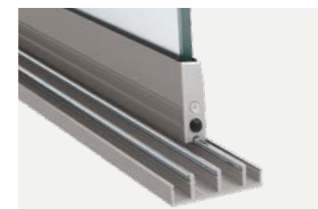

weinor

ACCESSOIRE

W17 EASY

Une véranda ouverte ou fermée,
mais toujours inondée de lumière

Installation simple

Installation ouvrant à la française

Installation à angle

ACCESSOIRE : W17 EASY

DES PAROIS ENTièrement VITRÉES SANS CADRE QUI COULISSENT FACILEMENT

Les parois w17 easy apportent à votre toit de terrasse une transparence maximale. Les éléments entièrement vitrés sans cadre coulissent facilement et s'ouvrent partiellement ou intégralement en fonction de vos besoins.

w17 easy – Données techniques

Aspects techniques	Installation simple	Installation ouvrant à la française	Installation à angle
Largeur max. de l'installation	6,6 m	10 m	Combinaison d'installations simples et/ou ouvrant à la française
Hauteur max. de l'installation	2,4 m / 2,8 m	2,4 m / 2,8 m	2,4 m / 2,8 m
Nombre de vantaux	2 à 5	4 à 10	2 à 10 par côté
Type d'ouverture	Coulissement parallèle		
Verrouillage standard	intérieur	intérieur	intérieur
Type de verre	Verre de sécurité simple vitrage de 6 mm, 8 mm, 10 mm (satiné en option)		
Compensation de hauteur standard	0 mm – 25 mm	0 mm – 25 mm	0 mm – 25 mm
Poignée en aluminium dans la couleur de l'installation	de série	de série	de série
Rail au sol universel de 26 mm avec CleanCase®	de série	de série	de série
Rail au sol plat, 13 mm, accessible à tous	en option	en option	en option
Type de rail	2 à 5 voies, profondeur de montage de 50 mm à 110 mm, encastré ou non		
Système soft sliding	de série	de série	de série

Différentes poignées proposées au choix, avec serrure en option.

Transparence maximale, à l'abri des intempéries, du vent et du bruit extérieur.

Variantes de pose

Rail standard de 26 mm de hauteur avec système CleanCase® intégré