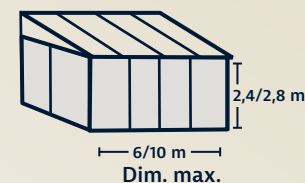

weinor

ACCESSOIRE

W17 EASY

Une véranda ouverte ou fermée,
mais toujours inondée de lumière

Installation simple

Installation ouvrant à la française

Installation à angle

ACCESSOIRE : W17 EASY

DES PAROIS ENTièrement VITRÉES SANS CADRE QUI COULISSENT FACILEMENT

Les parois w17 easy apportent à votre toit de terrasse une transparence maximale. Les éléments entièrement vitrés sans cadre coulissent facilement et s'ouvrent partiellement ou intégralement en fonction de vos besoins.

w17 easy – Données techniques

Aspects techniques	Installation simple	Installation ouvrant à la française	Installation à angle
Largeur max. de l'installation	6,6 m	10 m	Combinaison d'installations simples et/ou ouvrant à la française
Hauteur max. de l'installation	2,4 m / 2,8 m	2,4 m / 2,8 m	2,4 m / 2,8 m
Nombre de vantaux	2 à 5	4 à 10	2 à 10 par côté
Type d'ouverture	Coulissement parallèle		
Verrouillage standard	intérieur	intérieur	intérieur
Type de verre	Verre de sécurité simple vitrage de 6 mm, 8 mm, 10 mm (satiné en option)		
Compensation de hauteur standard	0 mm – 25 mm	0 mm – 25 mm	0 mm – 25 mm
Poignée en aluminium dans la couleur de l'installation	de série	de série	de série
Rail au sol universel de 26 mm avec CleanCase®	de série	de série	de série
Rail au sol plat, 13 mm, accessible à tous	en option	en option	en option
Type de rail	2 à 5 voies, profondeur de montage de 50 mm à 110 mm, encastré ou non		
Système soft sliding	de série	de série	de série