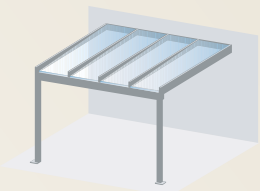

Croquis de profil du toit de terrasse

■ **PEUT SE TRANSFORMER**
■ en Oasis de verre® weinor

La particularité

Chéneau et chevron ne font qu'un pour améliorer l'évacuation de l'eau, même en cas de fortes pluies.

Le toit de terrasse en verre Terrazza Pure MAX est parfait pour toutes les personnes avides d'espace et sensibles à un design épuré. Dépourvu de montant central gênant, ce toit grand format crée une sensation d'ouverture. Il fait tomber la frontière entre la maison et le jardin pour une vue délibérément dégagée sur l'extérieur.

Le système d'évacuation de l'eau intégré contribue au purisme de ses lignes. L'eau de pluie s'écoule de manière ciblée et invisible, préservant ainsi l'esthétique de la façade. Le dispositif se fait discret, laissant la place au design.

Conçu selon vos désirs et adapté à votre style de vie, le toit de terrasse Terrazza Pure MAX peut être complété petit à petit par un store, un vitrage ou un éclairage. Votre toit de terrasse évolue en fonction de vos exigences et peut même se transformer en une Oasis de verre® totalement protégée.