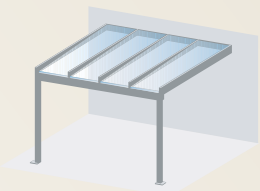

TERRAZZA PURE

RECTILIGNE. SOIGNÉ. INTEMPOREL.

Un toit de terrasse en verre cubique avec
dispositif d'évacuation de l'eau intégré.
Un design épuré et des détails bien pensés.

TERRAZZA PURE

Équipement

- ✓ Forme cubique avec dispositif d'évacuation de l'eau intégré
- ✓ Peut être combiné avec des stores posés sous le verre ou sur le verre*
- ✓ Eclairage LED à intensité variable pour des soirées agréables*

*en option

Croquis de profil du toit de terrasse

■ **PEUT SE TRANSFORMER**
 ■ en Oasis de verre® weinor

La particularité

L'inclinaison du verre est intégrée au chevron horizontal, devenant invisible
 et préservant le purisme des lignes.