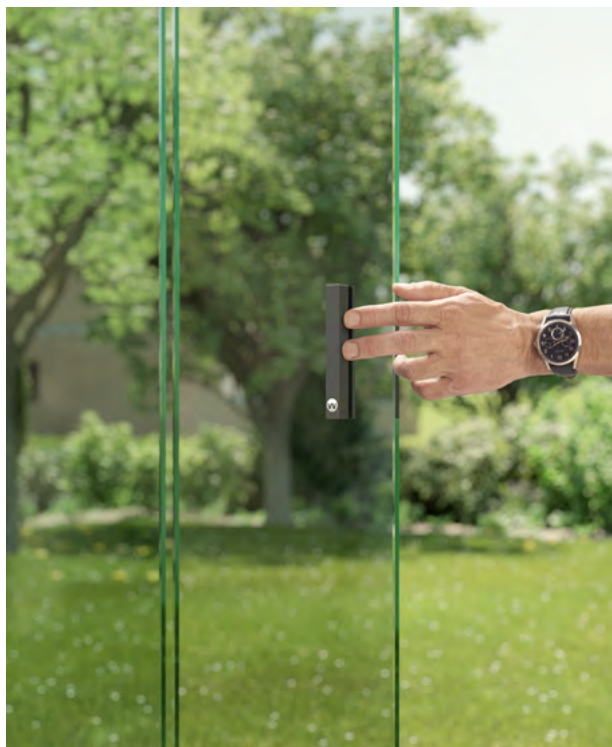

W17 EASY

Équipement

- ✓ Éléments entièrement vitrés sans cadre
- ✓ Système coulissant facilement maniable
- ✓ Ouverture partielle ou totale
- ✓ Protection fiable contre le vent et la pluie
- ✓ Intégration harmonieuse au toit de terrasse
- ✓ Solution modulaire pour l'Oasis de verre®

■ PEUT SE TRANSFORMER
■ en Oasis de verre® weinor

La particularité

- Des parois entièrement vitrées sans cadre qui coulisent facilement.