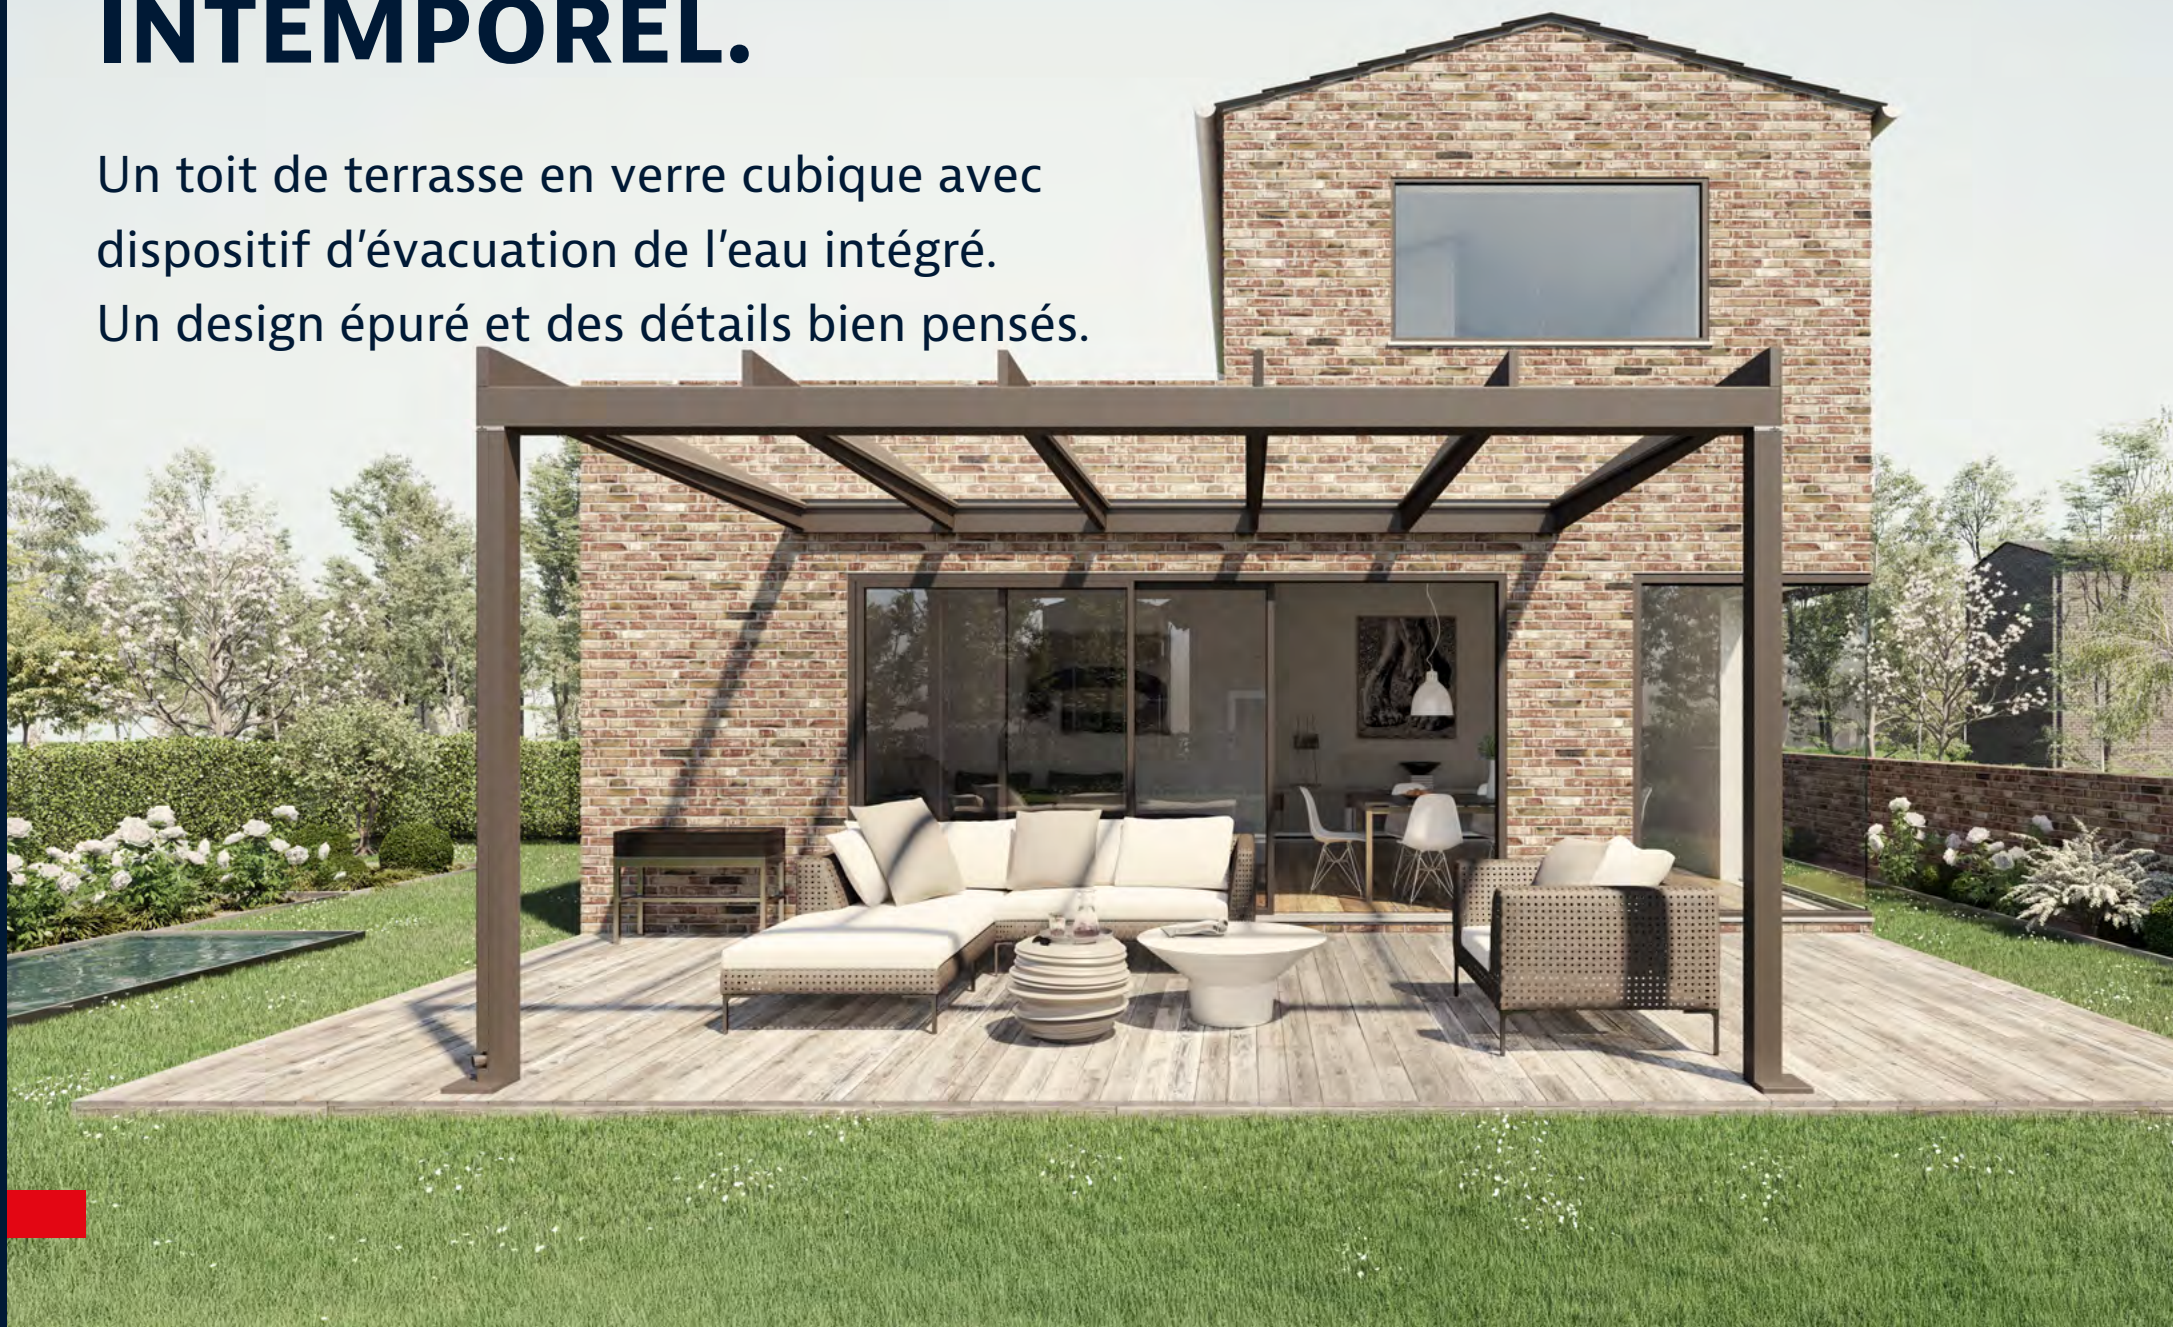

TERRAZZA PURE

RECTILIGNE. SOIGNÉ. INTEMPOREL.

Un toit de terrasse en verre cubique avec
dispositif d'évacuation de l'eau intégré.
Un design épuré et des détails bien pensés.