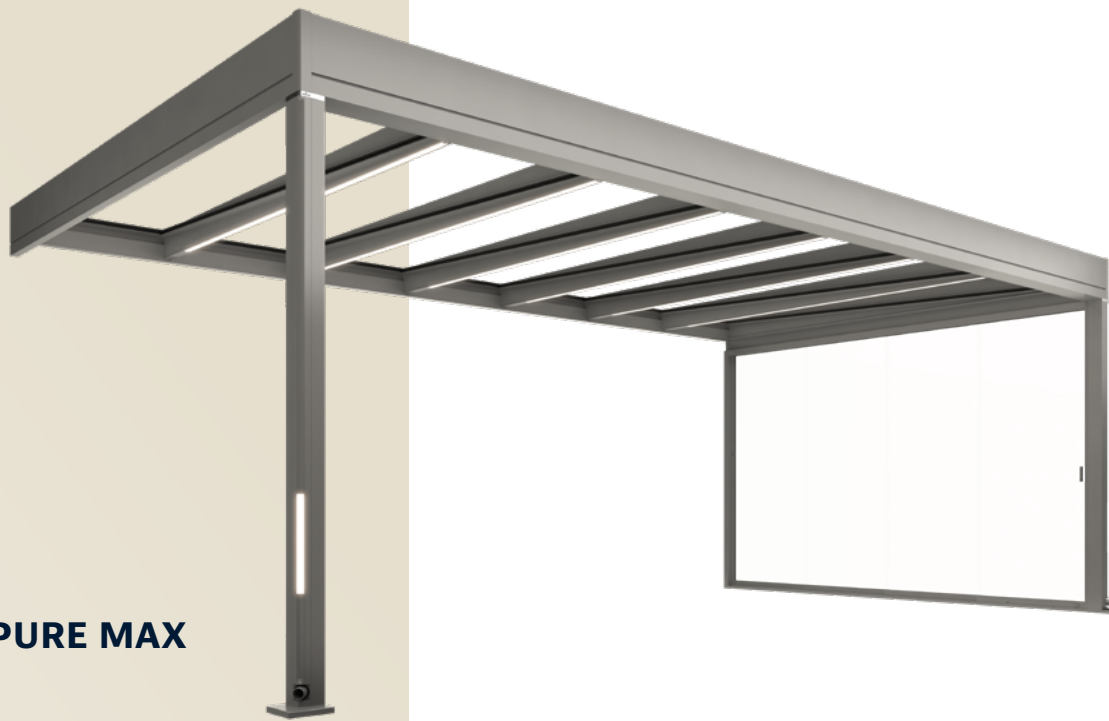

TERRAZZA PURE MAX

UNE FORME ÉPURÉE. UNE STABILITÉ MAXIMALE.

Terrazza Pure MAX est un toit de terrasse en verre destiné aux architectures sophistiquées. Avec son design rectiligne et sa construction soignée, il est conçu pour les grandes envergures.