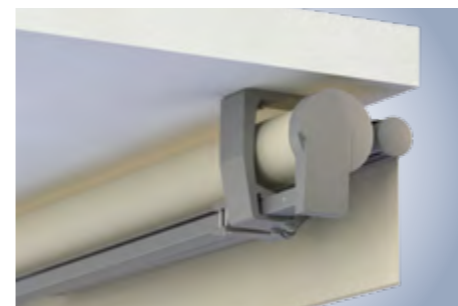

Polyvalent – convient aussi aux niches et sous un balcon

Décliné en différentes versions, Topas II s'adapte à pratiquement tous les types de construction.

Types de pose possibles :

- pose murale ;
- pose au plafond ;
- pose sur chevrons.