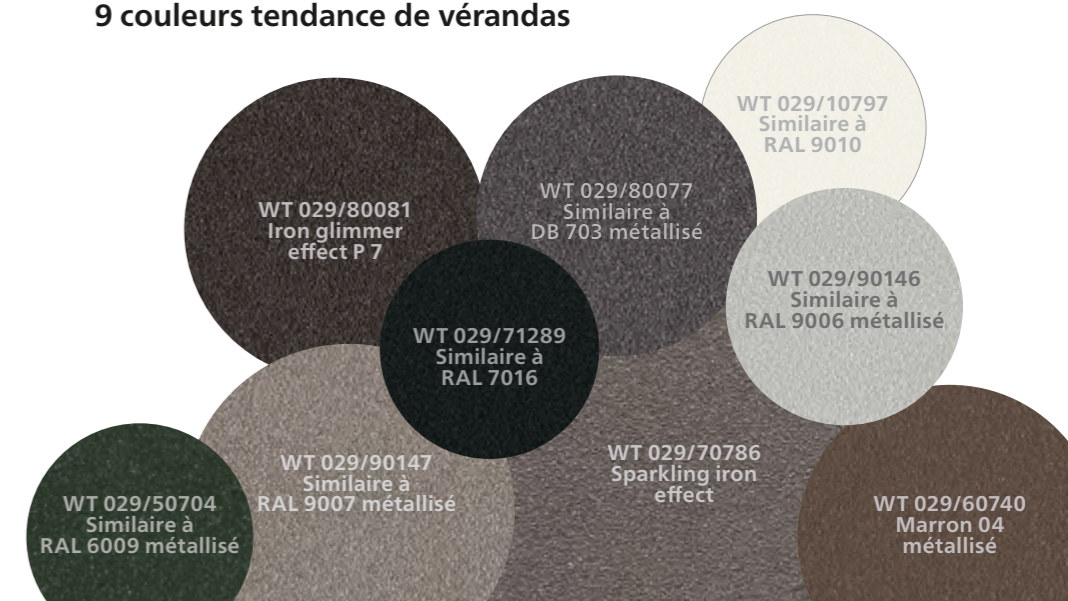

9 couleurs tendance de vérandas