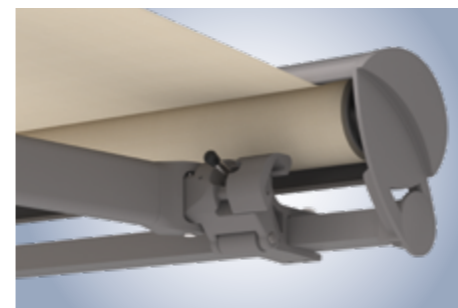

Dispositif anti-vent – protection pour votre store

Le bras articulé basculant weinor avec un dispositif anti-vent éprouvé empêche le store de se décrocher lorsque le vent passe par en-dessous.

- technique éprouvée ne nécessitant aucune maintenance
- tous les composants en aluminium forgé et extrudé

Semina

largeur max.	projection max.
7 m	3,5 m