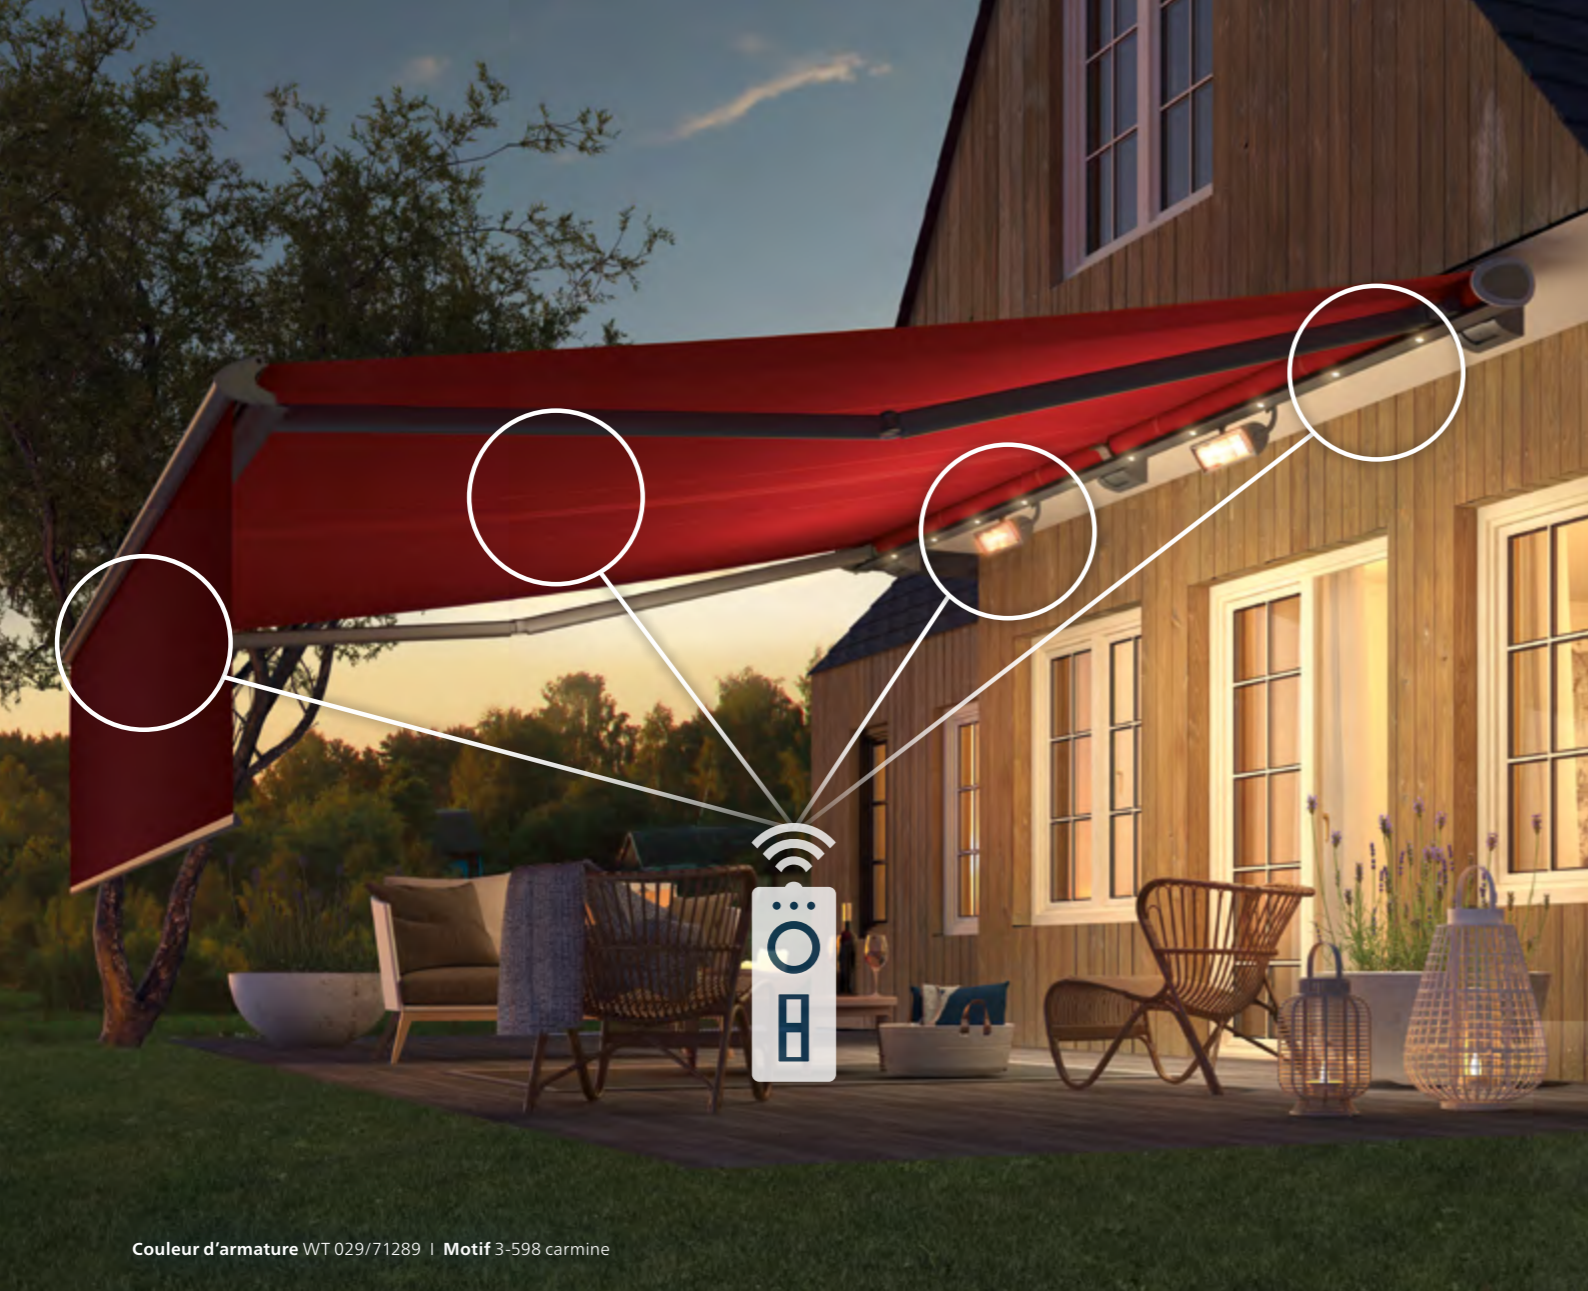

Couleur d'armature WT 029/71289 | Motif 3-598 carmine

À chaque besoin son **système de pilotage**

Electriques, radiocommandés ou Smart Home, une télécommande, un smartphone ou des capteurs météorologiques, vos stores et accessoires weinor se manœuvrent facilement grâce aux dispositifs BiConnect de weinor ou Somfy. Un actionnement par manivelle est également possible. L'éclairage LED et le chauffage se régulent grâce à la radiocommande ou au système Smart Home. Votre revendeur weinor sera ravi de vous fournir un conseil compétent.

Quel est le système de pilotage qui vous convient ?

Manuel – Commande par manivelle

Vous voulez manœuvrer votre store manuellement et à la force du poignet ? Avec une manivelle, il ne dépend d'aucun branchement électrique et peut être monté très librement presque partout.

Base – Commande par interrupteur manuel ou capteurs météorologiques

Vous voulez piloter votre store weinor confortablement avec un interrupteur ? Branché, votre store motorisé se déploie et s'escamote facilement. Au lieu d'un interrupteur manuel, vous pouvez choisir en option un système de pilotage automatique avec capteur de soleil, vent et pluie.

Confort – Commande par radiocommande avec variation du chauffage et de l'éclairage

Vous voulez piloter votre store weinor confortablement avec une télécommande depuis votre terrasse ou de l'intérieur ? Avec une radiocommande, c'est très simple. En option, elle permet d'activer l'éclairage et les radiateurs et même d'en varier l'intensité. Vous pouvez aussi piloter de manière centralisée les systèmes d'ombrage verticaux ou d'autres stores.

Smart – Commande par smartphone, assistant vocal ou préconfiguré

Vous souhaitez connecter votre store weinor, l'éclairage, le chauffage ou d'autres accessoires avec d'autres appareils de votre domotique et les piloter avec votre smartphone ou votre tablette où que vous soyez ? Rien de plus facile avec la box domotique weinor BiConnect ou TaHoma Switch de Somfy ! Vous pouvez même les piloter par assistant vocal ou avec un scénario automatique préconfiguré.

Veillez noter que les systèmes BiConnect de weinor et Somfy ne sont pas compatibles.