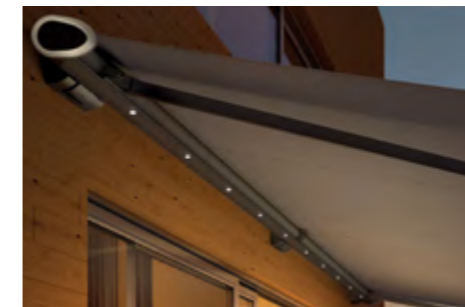

Semina Life LED – cassette avec éclairage LED intégré

Les spots LED intégrés dans la cassette apportent un éclairage agréable sur votre terrasse.

- durée de vie de 30 000 heures
- rendement énergétique particulièrement élevé
- l'intensité peut être réglée par système radio et télécommande ou avec une application Smart Home sur un smartphone ou une tablette