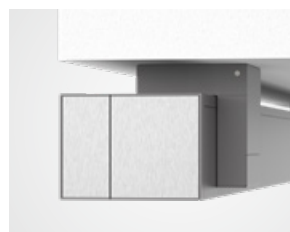

Pose au plafond