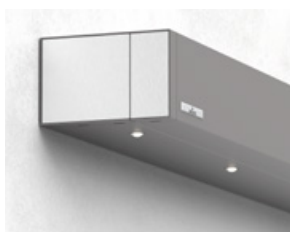

Cassette de store résistante aux intempéries

Bras weinor LongLife robuste et silencieux

Le dispositif anti-vent protégé de l'impact du vent

Montages multiples

Outre le traditionnel montage au mur, le store Smaila peut également être monté sans problème même dans des conditions architecturales particulières. weinor propose ici une solution individuelle pour toutes les configurations de balcon ou de terrasse.