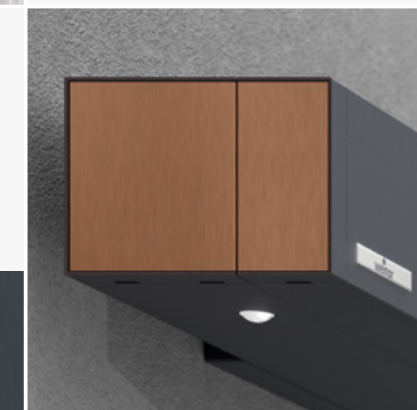

Créez vous-même la terrasse de vos rêves !

www.weinor.fr/3d-designer

Sur demande : 5 caches décoratifs raffinés

Pour donner une touche particulière à la cassette du store, vous pouvez agrémenter les caches latéraux avec 5 looks élégants. Votre store Smaila revêt ainsi une allure incomparable. Bien sûr, les caches sont également disponibles dans la couleur de structure de votre store.