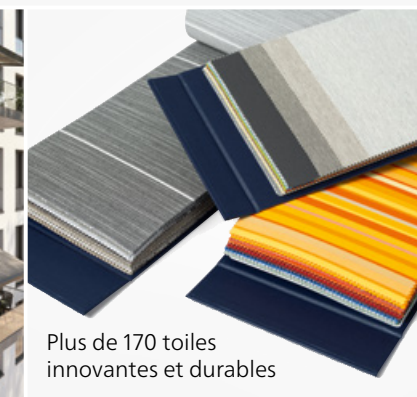

Conception individuelle –
l'expression de votre personnalité

Like me!

Smaila vous offre une foule de possibilités pour des accents incroyables sur votre balcon ou votre terrasse. Motifs de toile inspirants, couleurs uniques pour la structure et caches décoratifs sophistiqués font de votre lieu de retraite préféré un endroit exceptionnel.

Smaila – plus qu'un simple store !

Une qualité de toile exclusive
Choisissez votre motif de toile individuel pour Smaila. Des teintes neutres intemporelles, harmonieuses ou créatives : chez weinor, vous trouverez la toile qui correspond exactement à vos goûts ! Un autre atout : les toiles du store Smaila sont teintées dans la masse et ont des propriétés hydrofuges et anti-taches.

Couleurs de structure actuelles

Chez weinor, vous pouvez faire votre choix parmi plus de 50 couleurs standard et plus de 150 autres couleurs RAL. Le traitement par poudrage réalisé dans nos ateliers garantit la solidité des couleurs et un degré de brillance uniforme.

Créez vous-même la terrasse de vos rêves !

www.weinor.fr/3d-designer

Sur demande : 5 caches décoratifs raffinés

Pour donner une touche particulière à la cassette du store, vous pouvez agrémenter les caches latéraux avec 5 looks élégants. Votre store Smaila revêt ainsi une allure incomparable. Bien sûr, les caches sont également disponibles dans la couleur de structure de votre store.