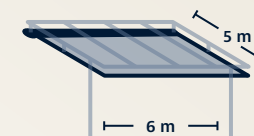

Max. afmetingen
onder glas gemonteerde
zonneschermen

Zonneschermen Terrasoverkappingen Glasoases®