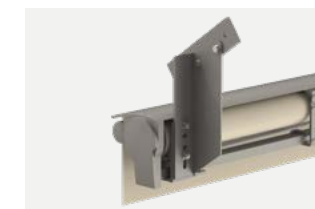

Opwaaiblokkering biedt bescherming voor uw zonnescherm bij windiger weer

Montagevarianten

Wandmontage

Plafondmontage

Dakspantmontage

Een breed scala aan framekleuren en doeken – voor een zonnescherm die perfect bij de bouwvorm en stijl van uw huis past.
Meer informatie is te vinden op: weinor.nl/architectuur-stemming