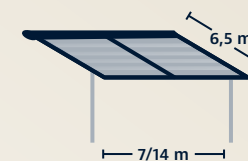

# WEINOR PERGOTEX II

Kubistisch zonnescherm

Max. afmetingen

Wand-, plafond- en  
daksparntmontage

Tot windkracht 6  
conform Beaufort  
stabiliteit bij wind