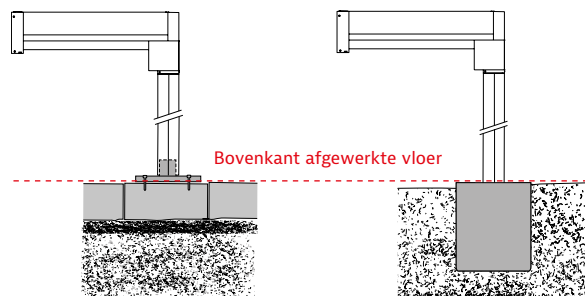

Montagevoorbeelden

Bevestiging van de staanders op betonnen bodemplaten of fundering

Fundering