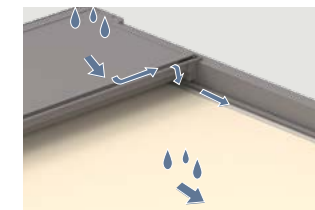

Regenbestendige doek, geïntegreerde afvoer via goot en staander