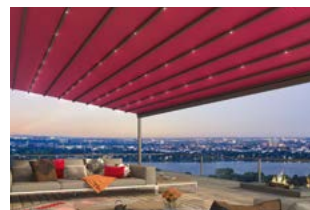

### Hoogtepunten / uitrusting

Warmwit licht voor sfeervolle momenten

PERGONA®-doeken – waterdicht, robuust, classic of doorschijnend

Regenbestendige doek, geïntegreerde afvoer via goot en staander