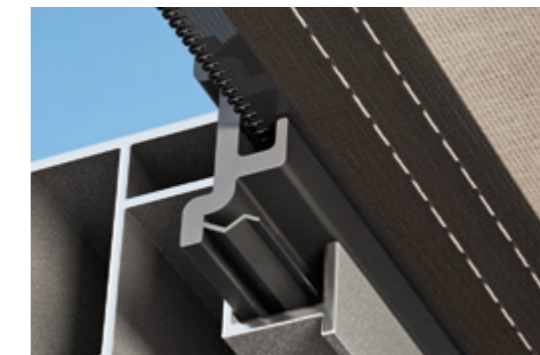

OptiStretch of Stretch voor een strakker doek

Bij de Plaza Viva OptiStretch is het doek aan alle vier zijden strak gespannen. De voordelen: een bijzonder strak doek en geen lichtspleet aan de zijkanten. De basisversie Plaza Viva Stretch is aan twee zijden gespannen en tussen doek en zijprofiel bevindt zich een lichtspleet. Bij beide varianten zorgt een krachtig spansysteem met kabels voor een gelijkmatige doekstand.

Nieuw: telescoopstaander voor afvoer van regenwater

Voor de afvoer van het regenwater is een minimale hoek van het zonnescherm noodzakelijk. Door de benodigde doorgangshoogte kan deze niet altijd worden bereikt. Dan biedt de optionele telescoopstaander uitkomst. **Met een slinger** kunt u deze bij regen omlaagdraaien om de noodzakelijke hoek te bereiken.