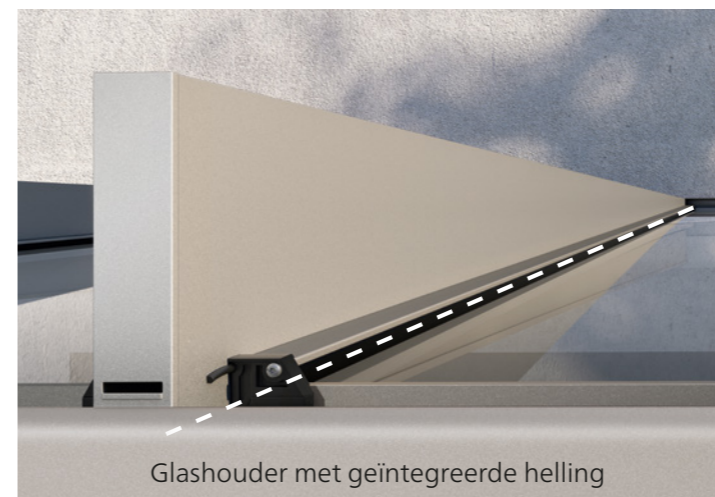

Glashouder met geïntegreerde helling

Slimme constructie

Absoluut uniek is de bouwwijze van de dakdragers. **Een speciaal door weinor ontwikkeld glasopleg-systeem** garandeert de betrouwbare afvoer van regenwater. Tegelijkertijd kan zo de kubusvorm worden gerealiseerd – zonder hellende dakdragers. Daardoor is ook bij lagere aansluithoogtes van het dak voldoende doorgangshoogte gegarandeerd.

Meer informatie over deze innovatie en een video vindt u onder www.weinor.nl/terrazzapure.

EN 1090-1
Werkseigene
Produktions-
kontrolle
www.tuv.com
ID 008100954

Technische gegevens van de Terrazza Pure

max. dakbreedte	7 m (enkel systeem) | 14 m (gekoppeld systeem) | meer dan 14 m (serie-installatie)
max. dakdiepte	4 m
max. doorgangshoogte/ onderkant dakgoot	2,60 m (resp. 2,90 m)
sneeuwlast	75 kg tot 550 kg per m²

Aangename warmte

Het compacte **verwarmingssysteem Tempura Quadra** past zich decent aan elke architectuurstijl aan. De verwarmende infraroodstralen zijn direct na het inschakelen merkbaar. Dankzij de bundeling van de stralen door sterke reflectoren wordt een hoog rendement van 91% bereikt.