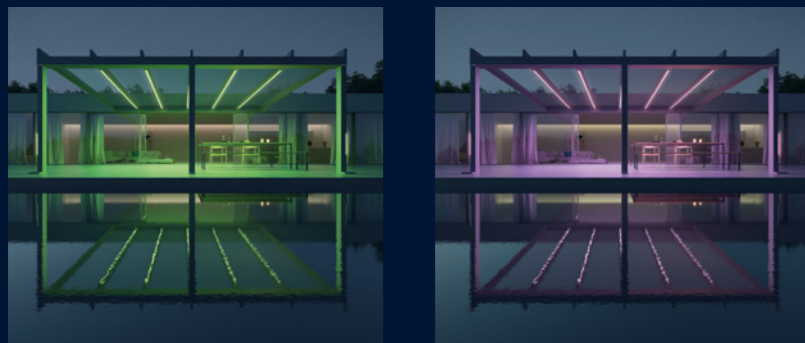

LICHT SFEER