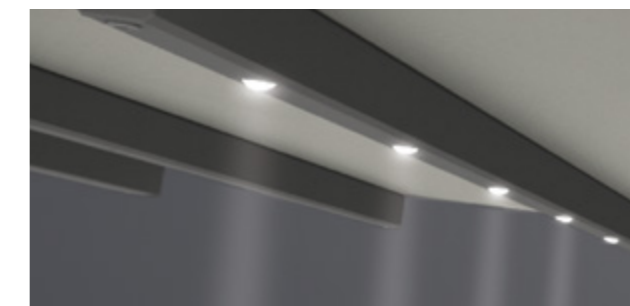

Met de **infrarood-verwarmingen Tempura** en **Tempura Quadra** kunt u uw terras ook in de koelere seizoenen langer gebruiken. Ze zijn achteraf aan te brengen en worden onopvallend aan de gevel van het huis bevestigd.

... bij technische details

Gecontroleerde regenafvoer

weinor zorgt ervoor dat u niet in de regen staat. Een intelligente waterafvoer-constructie voert de regen via de dakgoot door de staander gericht naar onderen af.

Ook bij het kleine doek-beschermdak is er een betrouwbare waterafvoer via de zijdelingse gootjes. Overige voordelen: het doek-beschermdak van aluminum is zo geconstrueerd, dat er amper geluid veroorzaakt wordt door vallende regendruppels.

Eenvoudige elektrische aansluiting

Via dakgoot en staanders zijn de kabels door te voeren. Daardoor zijn extra producten als een verwarmingssysteem, tuinverlichting of een waterpomp gemakkelijk van stroom te voorzien.

Technische gegevens van de weinor PergoTex II

Max. breedte	7 m
Max. uitval	6,5 m
Meerdelige installaties	optie
Windbescherming	tot windkracht 6 (Beaufort)
Regenbescherming	vanaf een hoek van 8°
Dakhelling	8° – 25° als regenbescherming ofwel 0° – 25° als zonwering
Montagevarianten	wand- en plafondmontage mogelijk
Motoraandrijving	standaard

Bekroond met: